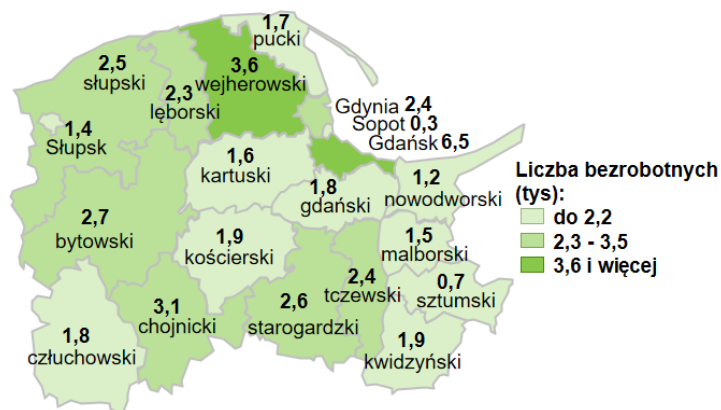

Liczba bezrobotnych w powiatach województwa pomorskiego wg stanu na 30.04.2023 roku

Opis do mapy województwa pomorskiego

powiat	Liczba bezrobotnych wg stanu na 30.04.2023 rok [w tysiącach]
bytowski	2,7
chojnicki	3,1
człuchowski	1,8
gdański	1,8
kartuski	1,6
kościerski	1,9
kwidzyński	1,9
łęborski	2,3
malborski	1,5
nowodworski	1,2
pucki	1,7
słupski	2,5
starogardzki	2,6
sztumski	0,7
tczewski	2,4
wejherowski	3,6
miasto Gdańsk	6,5
miasto Gdynia	2,4
miasto Słupsk	1,4
miasto Sopot	0,3

W województwie pomorskim wg stanu na 30.04.2023 roku zarejestrowanych było 43,9 tys. osób bezrobotnych.

Źródło: Opracowanie własne na podstawie badań statystycznych rynku pracy MRiPS-01.

Opracowanie: Dorota Gabryelczyk, Wydział Współpracy i Analiz, Zespół Pomorskiego Obserwatorium Rynku Pracy, WUP Gdańsk.