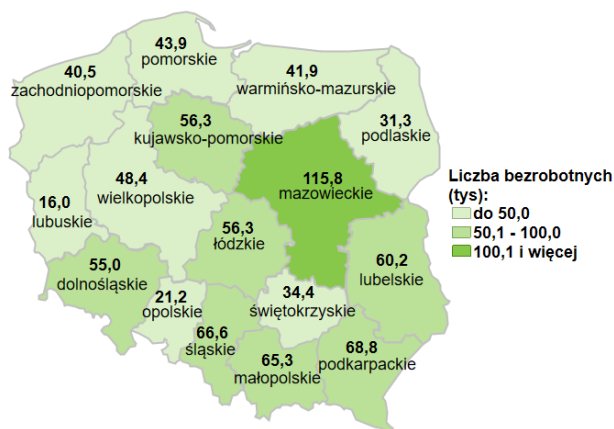

Liczba bezrobotnych w kraju wg stanu na 30.04.2023 roku

Opis do mapy kraju

województwo	Liczba bezrobotnych wg stanu na 30.04.2023 rok [w tysiącach]
dolnośląskie	55,0
kujawsko-pomorskie	56,3
lubelskie	60,2
lubuskie	16,0
łódzkie	56,3
małopolskie	65,3
mazowieckie	115,8
opolskie	21,2
podkarpackie	68,8
podlaskie	31,3
pomorskie	43,9
śląskie	66,6
świętokrzyskie	34,4
warmińsko-mazurskie	41,9
wielkopolskie	48,4
zachodniopomorskie	40,5

Liczba bezrobotnych dla Polski wg stanu na 30.04.2023 roku wyniosła 821,9 tys. osób.

Źródło: Opracowanie własne na podstawie danych GUS.

Opracowanie: Dorota Gabryelczyk, Wydział Współpracy i Analiz, Zespół Pomorskiego Obserwatorium Rynku Pracy, WUP Gdańsk.