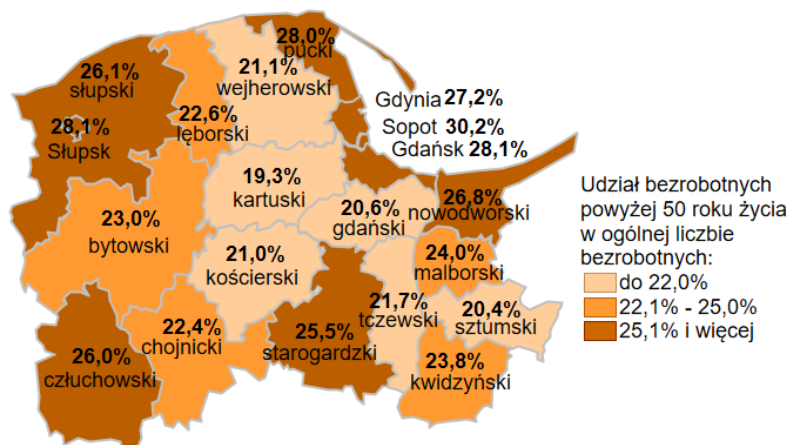

## Udział bezrobotnych powyżej 50 roku życia w ogólnej liczbie bezrobotnych w powiatach województwa pomorskiego wg stanu na 30.04.2022 roku

### Opis do mapy województwa pomorskiego

powiat	Udział bezrobotnych powyżej 50 roku życia wg stanu na 30.04.2022 roku
bytowski	23,0%
chojnicki	22,4%
człuchowski	26,0%
gdański	20,6%
kartuski	19,3%
kościerski	21,0%
kwidzyński	23,8%
łęborski	22,6%
malborski	24,0%
nowodworski	26,8%
pucki	28,0%
słupski	26,1%
starogardzki	25,5%
sztumski	20,4%
tczewski	21,7%
wejherowski	21,1%
miasto Gdańsk	28,1%
miasto Gdynia	27,2%
miasto Słupsk	28,1%
miasto Sopot	30,2%