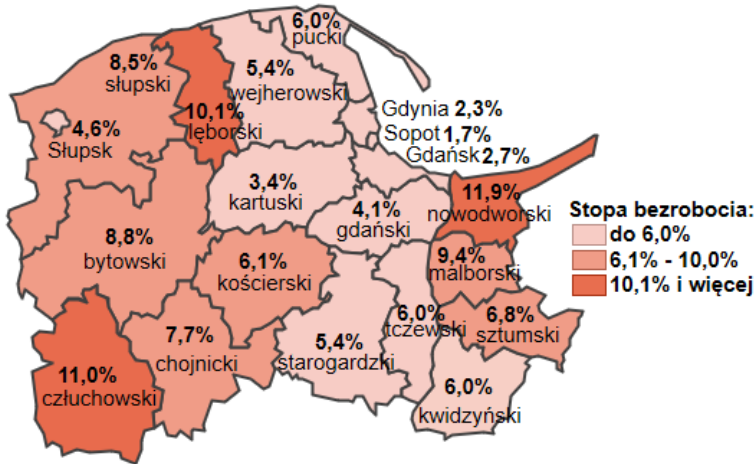

# Rynek pracy województwa pomorskiego

Opracowanie miesięczne

**Kwiecień 2022**

stopa bezrobocia	zmiana m/m
<b>4,8%</b>	<b>↘ 0,2 pkt. proc.</b>
zarejestrowani bezrobotni	zmiana m/m
<b>45,4 tys.</b>	<b>↘ 3,3%</b>

## WYBRANE GRUPY BEZROBOTNYCH

miejsca pracy i aktywizacji zawodowej	zmiana m/m
<b>7,2 tys.</b>	<b>↘ 31,5%</b>
oświadczenia o powierzeniu pracy cudzoziemcowi	zmiana m/m
<b>6,3 tys.</b>	<b>↘ 51,2%</b>