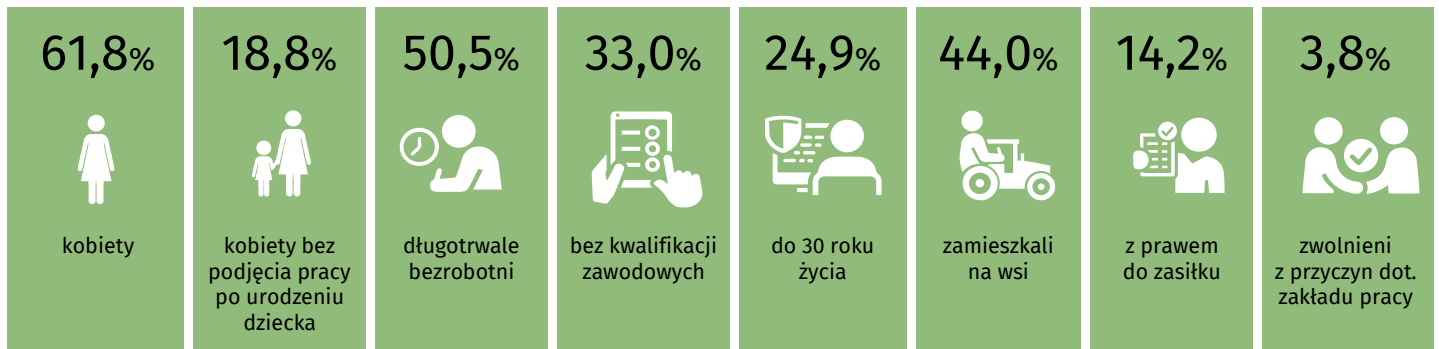

# Rynek pracy województwa pomorskiego

Opracowanie miesięczne

**Kwiecień 2022**

stopa bezrobocia	zmiana m/m
<b>4,8%</b>	<b>↘ 0,2 pkt. proc.</b>
zarejestrowani bezrobotni	zmiana m/m
<b>45,4 tys.</b>	<b>↘ 3,3%</b>

## WYBRANE GRUPY BEZROBOTNYCH

miejsca pracy i aktywizacji zawodowej	zmiana m/m
<b>7,2 tys.</b>	<b>↘ 31,5%</b>
oświadczenia o powierzeniu pracy cudzoziemcowi	zmiana m/m
<b>6,3 tys.</b>	<b>↘ 51,2%</b>