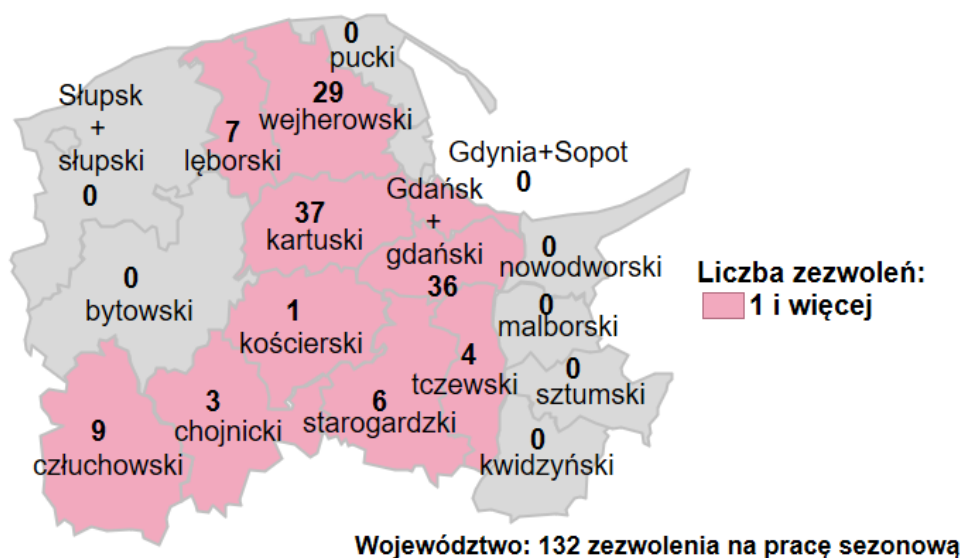

Zezwolenia na pracę sezonową dla cudzoziemców wydane w powiatowych urzędach pracy województwa pomorskiego w okresie od stycznia do kwietnia 2022 roku

Opis do mapy zezwolenia na pracę sezonową dla cudzoziemców

powiat	Liczba wydanych zezwoleń od stycznia do kwietnia 2022 roku
bytowski	0
chojnicki	3
człuchowski	9
kartuski	37
kościerski	1
kwidzyński	0
łęborski	7
malborski	0
nowodworski	0
pucki	0
starogardzki	6
sztumski	0
tczewski	4
wejherowski	29
miasto Gdańsk i powiat gdański	36
miasto Gdynia i miasto Sopot	0
miasto Słupsk i powiat słupski	0