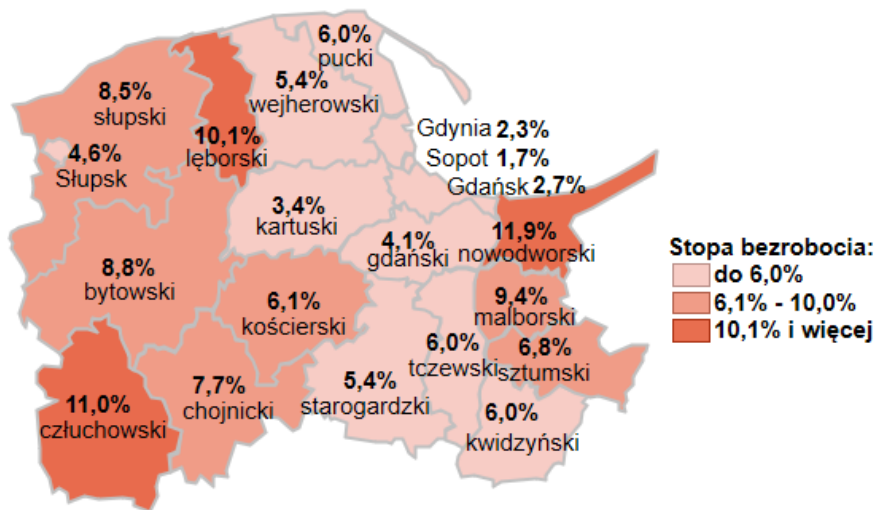

Stopa bezrobocia w powiatach województwa pomorskiego wg stanu na 30.04.2022 roku

Opis do mapy województwa pomorskiego

powiat	Stopa bezrobocia wg stanu na 30.04.2022 roku
bytowski	8,8%
chojnicki	7,7%
człuchowski	11,0%
gdański	4,1%
kartuski	3,4%
kościerski	6,1%
kwidzyński	6,0%
łęborski	10,1%
malborski	9,4%
nowodworski	11,9%
pucki	6,0%
słupski	8,5%
starogardzki	5,4%
sztumski	6,8%
tczewski	6,0%
wejherowski	5,4%
miasto Gdańsk	2,7%
miasto Gdynia	2,3%
miasto Słupsk	4,6%
miasto Sopot	1,7%

Stopa bezrobocia w województwie pomorskim wg stanu na 30.04.2022 roku wyniosła 4,8%.

Źródło: Opracowanie własne na podstawie danych GUS.

Opracowano: Wydział Pomorskiego Obserwatorium Rynku Pracy, WUP Gdańsk