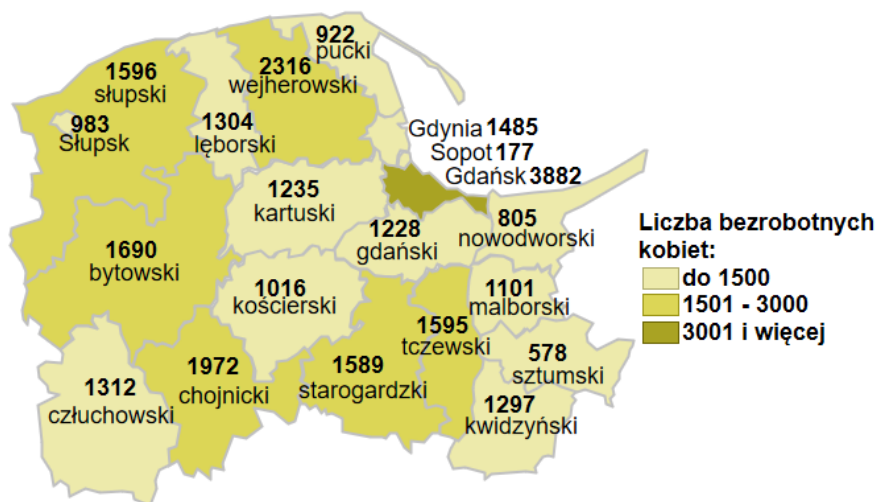

## Liczba bezrobotnych kobiet w powiatach województwa pomorskiego wg stanu na 30.04.2022 roku

### Opis do mapy województwa pomorskiego

powiat	Liczba bezrobotnych kobiet wg stanu na 30.04.2022 roku
bytowski	1690
chojnicki	1972
człuchowski	1312
gdański	1228
kartuski	1235
kościerski	1016
kwidzyński	1297
łęborski	1304
malborski	1101
nowodworski	805
pucki	922
słupski	1596
starogardzki	1589
sztumski	578
tczewski	1595
wejherowski	2316
miasto Gdańsk	3882
miasto Gdynia	1485
miasto Słupsk	983
miasto Sopot	177

Liczba bezrobotnych kobiet w województwie pomorskim wg stanu na 30.04.2022 roku wyniosła 28 083.

Źródło: Opracowanie własne na podstawie badań statystycznych rynku pracy MRiPS-01.  
Opracowano: Wydział Pomorskiego Obserwatorium Rynku Pracy, WUP Gdańsk