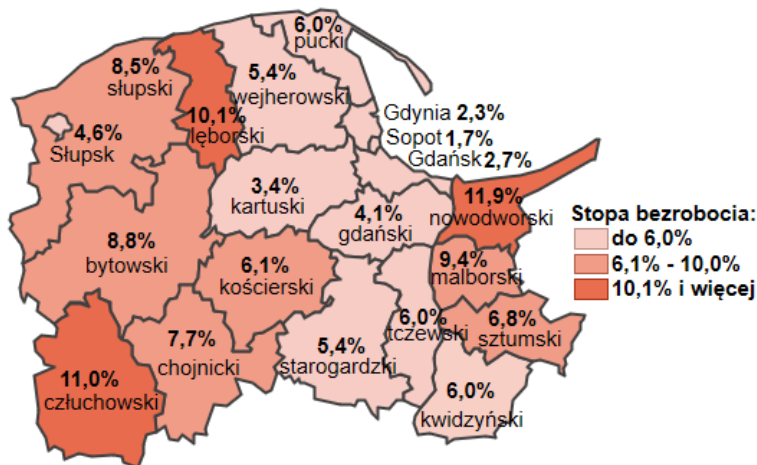

Rynek pracy województwa pomorskiego

Opracowanie miesięczne

Kwiecień 2022

stopa bezrobocia	zmiana m/m
4,8%	↘ 0,2 pkt. proc.
zarejestrowani bezrobotni	zmiana m/m
45,4 tys.	↘ 3,3%

WYBRANE GRUPY BEZROBOTNYCH

miejsca pracy i aktywizacji zawodowej	zmiana m/m
7,2 tys.	↘ 31,5%
oświadczenia o powierzeniu pracy cudzoziemcowi	zmiana m/m
6,3 tys.	↘ 51,2%