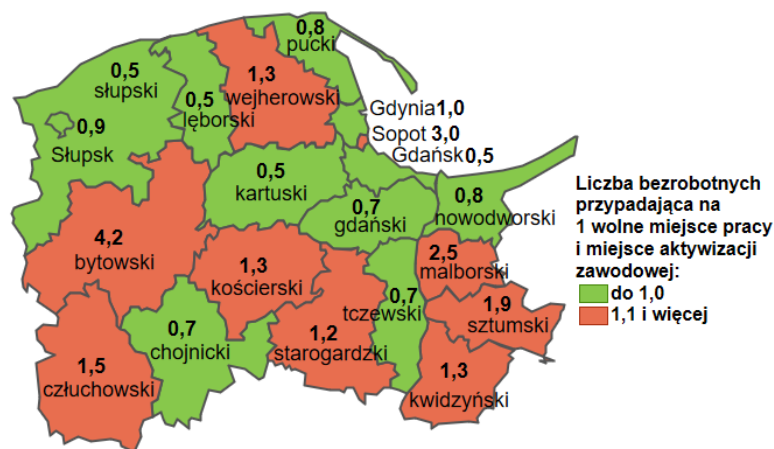

Rynek pracy województwa pomorskiego

Opracowanie miesięczne

Kwiecień 2022

stopa bezrobocia	zmiana m/m
4,8%	↘ 0,2 pkt. proc.
zarejestrowani bezrobotni	zmiana m/m
45,4 tys.	↘ 3,3%

WYBRANE GRUPY BEZROBOTNYCH

miejsca pracy i aktywizacji zawodowej	zmiana m/m
7,2 tys.	↘ 31,5%
oświadczenia o powierzeniu pracy cudzoziemcowi	zmiana m/m
6,3 tys.	↘ 51,2%