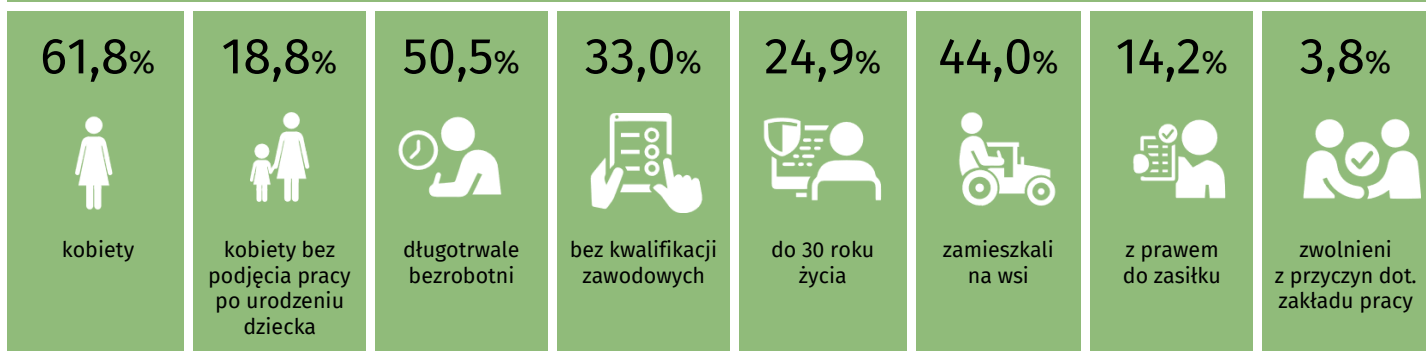

Rynek pracy województwa pomorskiego

Opracowanie miesięczne

Kwiecień 2022

stopa bezrobocia	zmiana m/m
4,8%	↘ 0,2 pkt. proc.
zarejestrowani bezrobotni	zmiana m/m
45,4 tys.	↘ 3,3%

WYBRANE GRUPY BEZROBOTNYCH

miejsca pracy i aktywizacji zawodowej	zmiana m/m
7,2 tys.	↘ 31,5%
oświadczenia o powierzeniu pracy cudzoziemcowi	zmiana m/m
6,3 tys.	↘ 51,2%