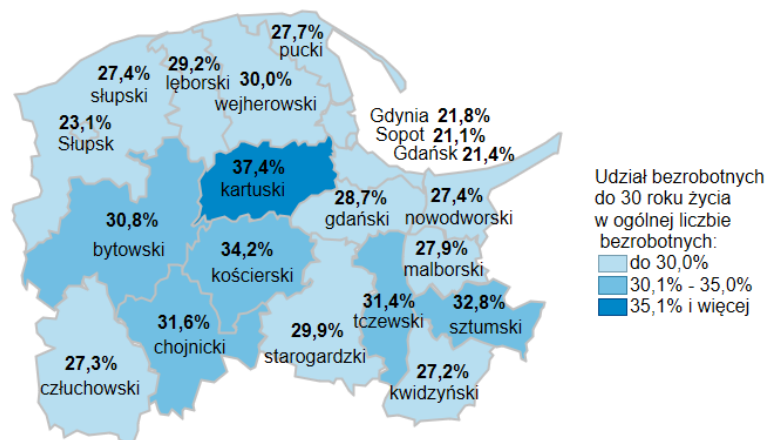

## Udział bezrobotnych do 30 roku życia w ogólnej liczbie bezrobotnych w powiatach województwa pomorskiego wg stanu na 30.04.2021 roku

### Opis do mapy województwa pomorskiego

powiat	Udział bezrobotnych poniżej 30 roku życia wg stanu na 30.04.2021 roku
bytowski	30,8%
chojnicki	31,6%
czulchowski	27,3%
gdański	28,7%
kartuski	37,4%
kościerski	34,2%
kwidzyński	27,2%
łęborski	29,2%
malborski	27,9%
nowodworski	27,4%
pucki	27,7%
słupski	27,4%
starogardzki	29,9%
sztumski	32,8%
tczewski	31,4%
wejherowski	30,0%
miasto Gdańsk	21,4%
miasto Gdynia	21,8%
miasto Słupsk	23,1%
miasto Sopot	21,1%

Udział bezrobotnych poniżej 30 roku życia w ogólnej liczbie bezrobotnych w województwie pomorskim wg stanu na 30.04.2021 roku wyniósł 27,6%.

Źródło: Opracowanie własne na podstawie badań statystycznych rynku pracy MRPiT-01.  
Opracowano: Wydział Pomorskiego Obserwatorium Rynku Pracy, WUP Gdańsk.