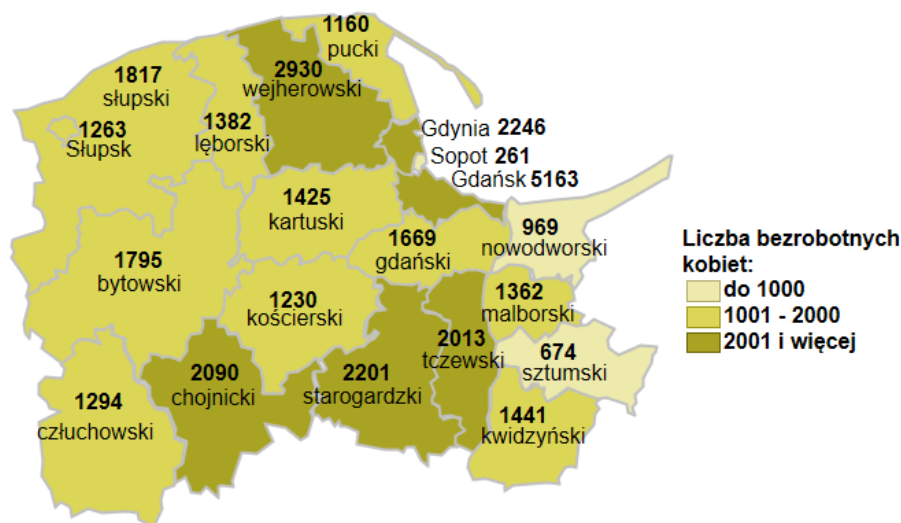

## Liczba bezrobotnych kobiet w powiatach województwa pomorskiego wg stanu na 30.04.2021 roku

### Opis do mapy województwa pomorskiego

powiat	Liczba bezrobotnych kobiet wg stanu na 30.04.2021 roku
bytowski	1795
chojnicki	2090
człuchowski	1294
gdański	1669
kartuski	1425
kościerski	1230
kwidzyński	1441
łęborski	1382
malborski	1362
nowodworski	969
pucki	1160
słupski	1817
starogardzki	2201
sztumski	674
tczewski	2013
wejherowski	2930
miasto Gdańsk	5163
miasto Gdynia	2246
miasto Słupsk	1263
miasto Sopot	261

Liczba bezrobotnych kobiet w województwie pomorskim wg stanu na 30.04.2021 roku wyniosła 34 385.

Źródło: Opracowanie własne na podstawie badań statystycznych rynku pracy MRPiIT-01.  
Opracowano: Wydział Pomorskiego Obserwatorium Rynku Pracy, WUP Gdańsk