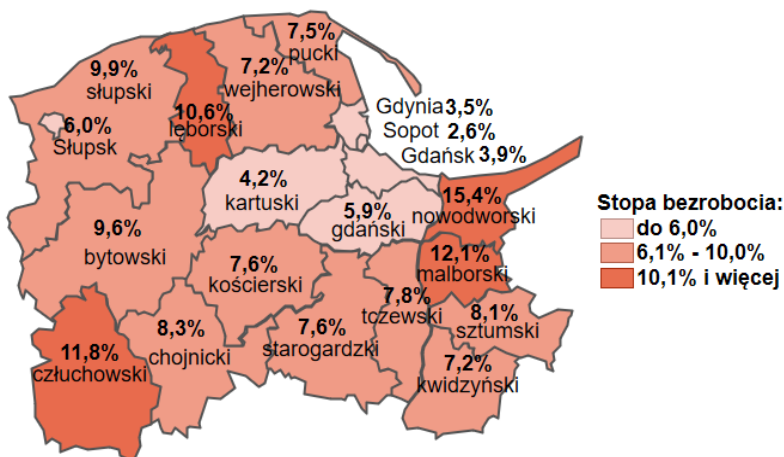

Rynek pracy

województwa pomorskiego

KWIECIEŃ 2021

stopa bezrobocia	zmiana m/m
6,2%	↘ 0,1 pkt. proc.
zarejestrowanych bezrobotnych	zmiana m/m
58,6 tys.	↘ 1,4%

WYBRANE GRUPY BEZROBOTNYCH

ofert pracy	zmiana m/m
8,6 tys.	↗ 10,2%
zatrudnionych cudzoziemców	zmiana m/m
14,4 tys.	↘ 7,2%