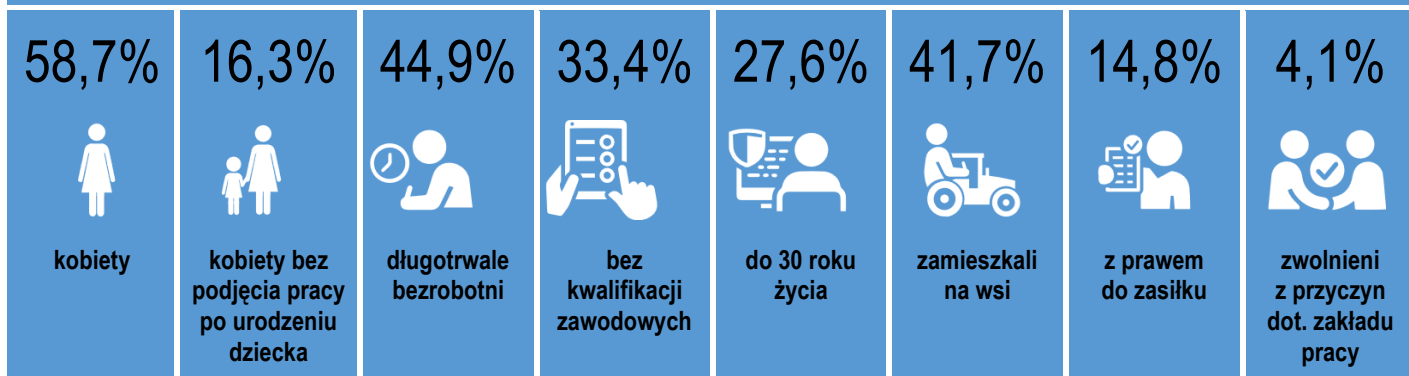

Rynek pracy

województwa pomorskiego

KWIECIEŃ 2021

stopa bezrobocia	zmiana m/m
6,2%	↘ 0,1 pkt. proc.
zarejestrowanych bezrobotnych	zmiana m/m
58,6 tys.	↘ 1,4%

WYBRANE GRUPY BEZROBOTNYCH

ofert pracy	zmiana m/m
8,6 tys.	↗ 10,2%
zatrudnionych cudzoziemców	zmiana m/m
14,4 tys.	↘ 7,2%