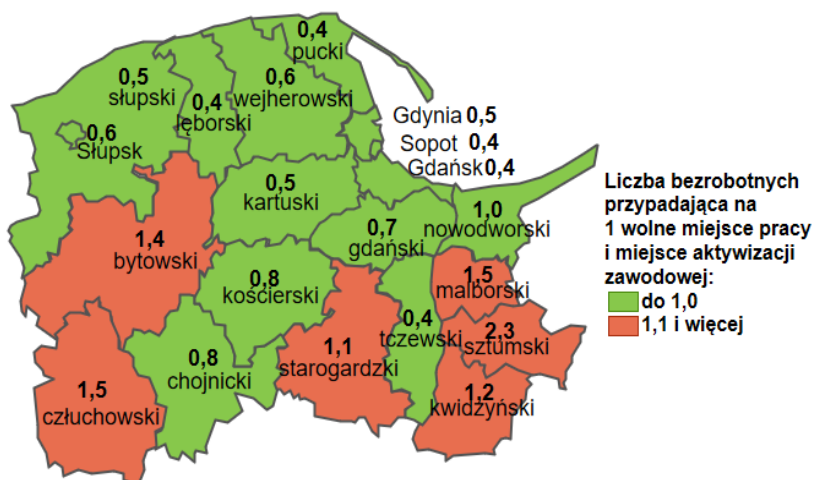

Rynek pracy

województwa pomorskiego

KWIECIEŃ 2021

stopa bezrobocia	zmiana m/m
6,2%	↘ 0,1 pkt. proc.
zarejestrowanych bezrobotnych	zmiana m/m
58,6 tys.	↘ 1,4%

WYBRANE GRUPY BEZROBOTNYCH

ofert pracy	zmiana m/m
8,6 tys.	↗ 10,2%
zatrudnionych cudzoziemców	zmiana m/m
14,4 tys.	↘ 7,2%