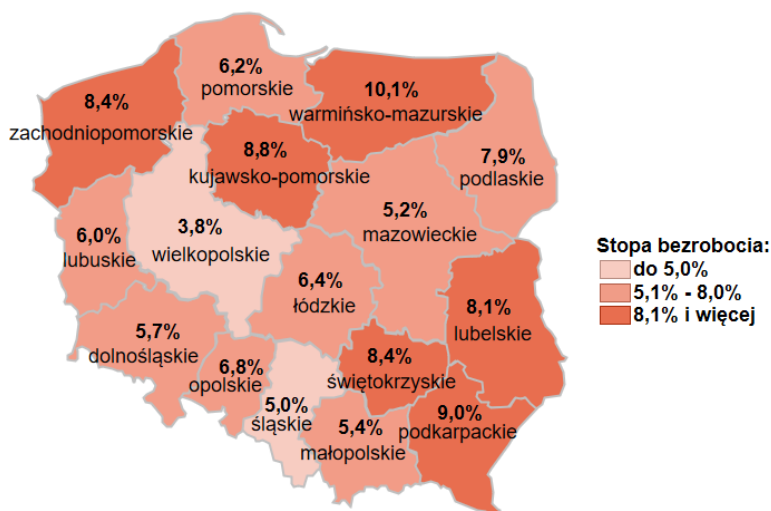

Stopa bezrobocia w kraju wg stanu na 30.04.2021 roku

Opis do mapy kraju

województwo	Stopa bezrobocia wg stanu na 30.04.2021 rok
dolnośląskie	5,7%
kujawsko-pomorskie	8,8%
lubelskie	8,1%
lubuskie	6,0%
łódzkie	6,4%
małopolskie	5,4%
mazowieckie	5,2%
opolskie	6,8%
podkarpackie	9,0%
podlaskie	7,9%
pomorskie	6,2%
śląskie	5,0%
świętokrzyskie	8,4%
warmińsko-mazurskie	10,1%
wielkopolskie	3,8%
zachodniopomorskie	8,4%

Stopa bezrobocia dla Polski wg stanu na 30.04.2021 roku wyniosła 6,3%.

Źródło: Opracowanie własne na podstawie danych GUS.

Opracowano: Wydział Pomorskiego Obserwatorium Rynku Pracy, WUP Gdańsk