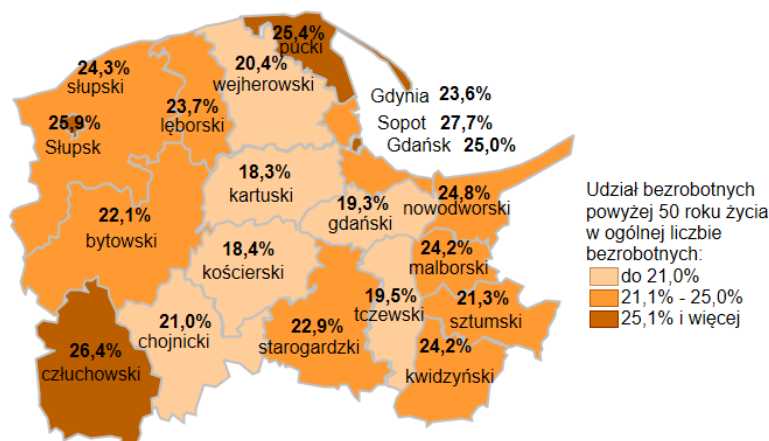

Udział bezrobotnych powyżej 50 roku życia w ogólnej liczbie bezrobotnych w powiatach województwa pomorskiego wg stanu na 30.04.2021 roku

Opis do mapy województwa pomorskiego

powiat	Udział bezrobotnych powyżej 50 roku życia wg stanu na 30.04.2021 roku
bydgoski	22,1%
chojnicki	21,0%
człuchowski	26,4%
gdański	19,3%
kartuski	18,3%
kościerski	18,4%
kwidzyński	24,2%
łęborski	23,7%
malborski	24,2%
nowodworski	24,8%
pucki	25,4%
słupski	24,3%
starogardzki	22,9%
sztumski	21,3%
tczewski	19,5%
wejherowski	20,4%
miasto Gdańsk	25,0%
miasto Gdynia	23,6%
miasto Słupsk	25,9%
miasto Sopot	27,7%

Udział bezrobotnych powyżej 50 roku życia w ogólnej liczbie bezrobotnych w województwie pomorskim wg stanu na 30.04.2021 roku wyniósł 22,9%.

Źródło: Opracowanie własne na podstawie badań statystycznych rynku pracy MRPiT-01.
Opracowano: Wydział Pomorskiego Obserwatorium Rynku Pracy, WUP Gdańsk