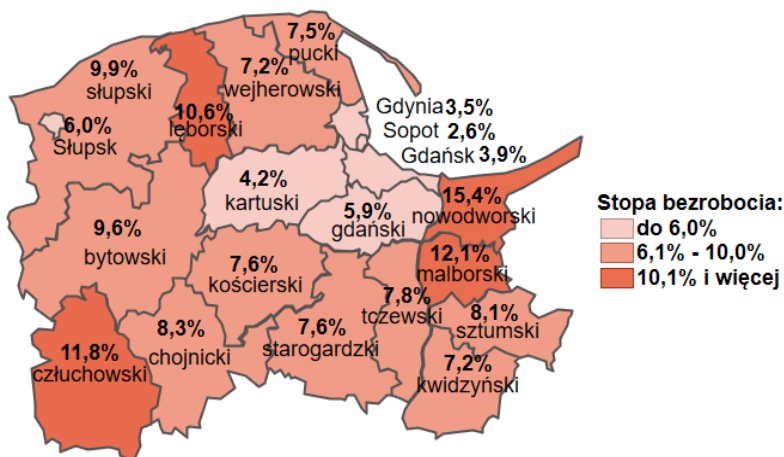

Rynek pracy

województwa pomorskiego

KWIECIEŃ 2021

stopa bezrobocia	zmiana m/m
6,2%	↘ 0,1 pkt. proc.
zarejestrowanych bezrobotnych	zmiana m/m
58,6 tys.	↘ 1,4%

WYBRANE GRUPY BEZROBOTNYCH

58,7%	16,3%	44,9%	33,4%	27,6%	41,7%	14,8%	4,1%
kobiety	kobiety bez podjęcia pracy po urodzeniu dziecka	długotrwale bezrobotni	bez kwalifikacji zawodowych	do 30 roku życia	zamieszkali na wsi	z prawem do zasiłku	zwolnieni z przyczyn dot. zakładu pracy

ofert pracy	zmiana m/m
8,6 tys.	↗ 10,2%
zatrudnionych cudzoziemców	zmiana m/m
14,4 tys.	↘ 7,2%

więcej na porp.pl