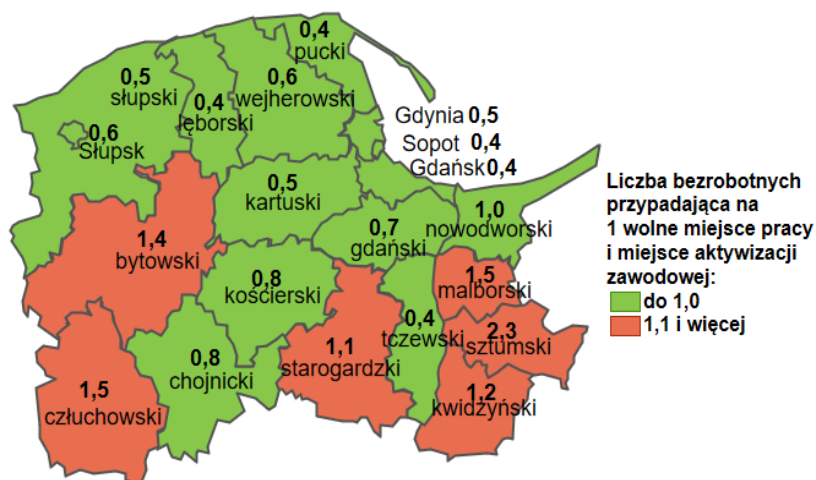

Rynek pracy

województwa pomorskiego

KWIECIEŃ 2021

stopa bezrobocia	zmiana m/m
6,2%	↘ 0,1 pkt. proc.
zarejestrowanych bezrobotnych	zmiana m/m
58,6 tys.	↘ 1,4%

WYBRANE GRUPY BEZROBOTNYCH

58,7%	16,3%	44,9%	33,4%	27,6%	41,7%	14,8%	4,1%
kobiety	kobiety bez podjęcia pracy po urodzeniu dziecka	długotrwale bezrobotni	bez kwalifikacji zawodowych	do 30 roku życia	zamieszkali na wsi	z prawem do zasiłku	zwolnieni z przyczyn dot. zakładu pracy