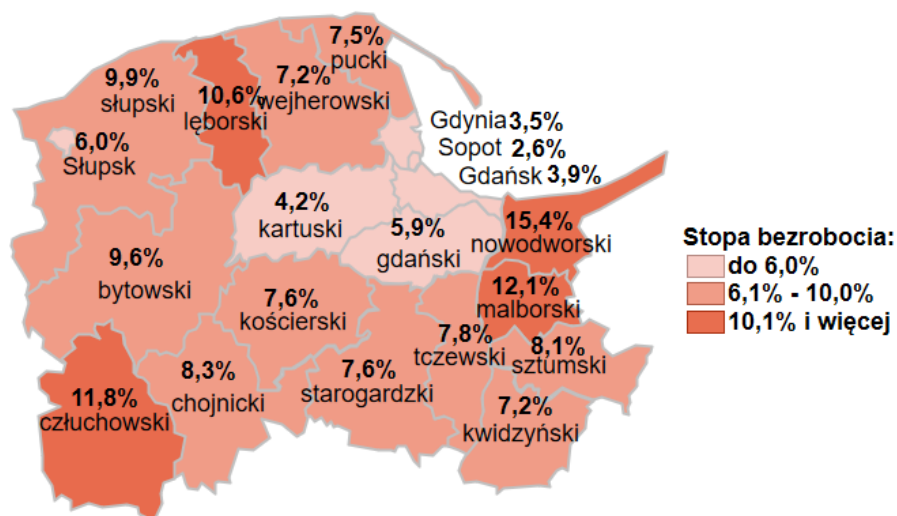

Stopa bezrobocia w powiatach województwa pomorskiego wg stanu na 30.04.2021 roku

Opis do mapy województwa pomorskiego

powiat	Stopa bezrobocia wg stanu na 30.04.2021 roku
bytowski	9,6%
chojnicki	8,3%
człuchowski	11,8%
gdański	5,9%
kartuski	4,2%
kościerski	7,6%
kwidzyński	7,2%
łęborski	10,6%
malborski	12,1%
nowodworski	15,4%
pucki	7,5%
słupski	9,9%
starogardzki	7,6%
sztumski	8,1%
tczewski	7,8%
wejherowski	7,2%
miasto Gdańsk	3,9%
miasto Gdynia	3,5%
miasto Słupsk	6,0%
miasto Sopot	2,6%

Stopa bezrobocia w województwie pomorskim wg stanu na 30.04.2021 roku wyniosła 6,2%.

Źródło: Opracowanie własne na podstawie danych GUS.

Opracowano: Wydział Pomorskiego Obserwatorium Rynku Pracy, WUP Gdańsk