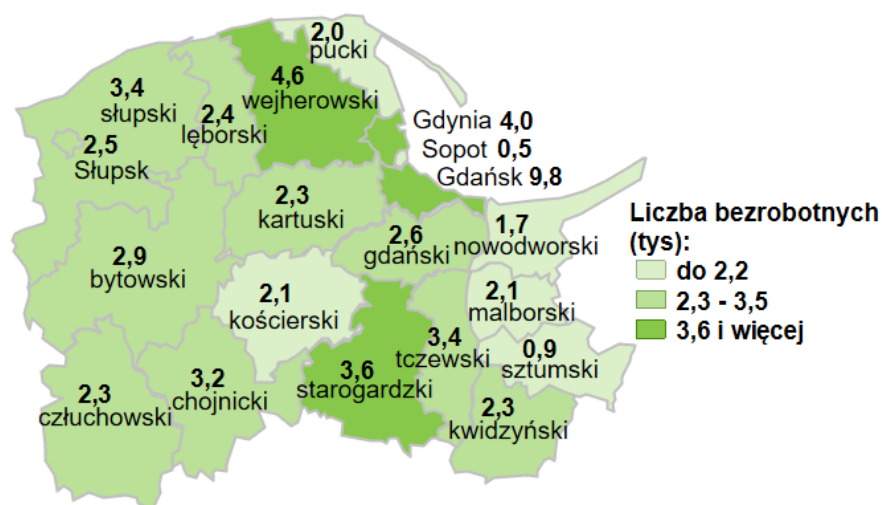

## Liczba bezrobotnych w powiatach województwa pomorskiego wg stanu na 30.04.2021 roku

### Opis do mapy województwa pomorskiego

powiat	Liczba bezrobotnych wg stanu na 30.04.2021 rok [w tysiącach]
bytowski	2,9
chojnicki	3,2
człuchowski	2,3
gdański	2,6
kartuski	2,3
kościerski	2,1
kwidzyński	2,3
łęborski	2,4
malborski	2,1
nowodworski	1,7
pucki	2,0
słupski	3,4
starogardzki	3,6
sztumski	0,9
tczewski	3,4
wejherowski	4,6
miasto Gdańsk	9,8
miasto Gdynia	4,0
miasto Słupsk	2,5
miasto Sopot	0,5