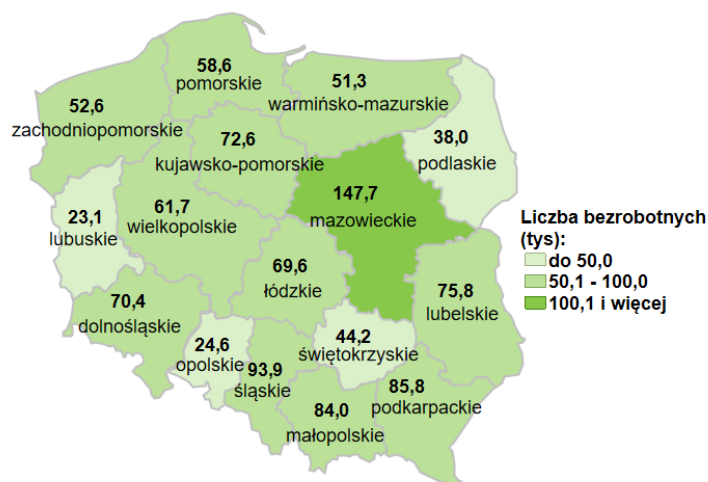

Liczba bezrobotnych w kraju wg stanu na 30.04.2021 roku

Opis do mapy kraju

województwo	Liczba bezrobotnych wg stanu na 30.04.2021 rok [w tysiącach]
dolnośląskie	70,4
kujawsko-pomorskie	72,6
lubelskie	75,8
lubuskie	23,1
łódzkie	69,6
małopolskie	84,0
mazowieckie	147,7
opolskie	24,6
podkarpackie	85,8
podlaskie	38,0
pomorskie	58,6
śląskie	93,9
świętokrzyskie	44,2
warmińsko-mazurskie	51,3
wielkopolskie	61,7
zachodniopomorskie	52,6

Liczba bezrobotnych dla Polski wg stanu na 30.04.2021 roku wyniosła 1 053,8 tys. osób.

Opracowano: Wydział Pomorskiego Obserwatorium Rynku Pracy, WUP Gdańsk