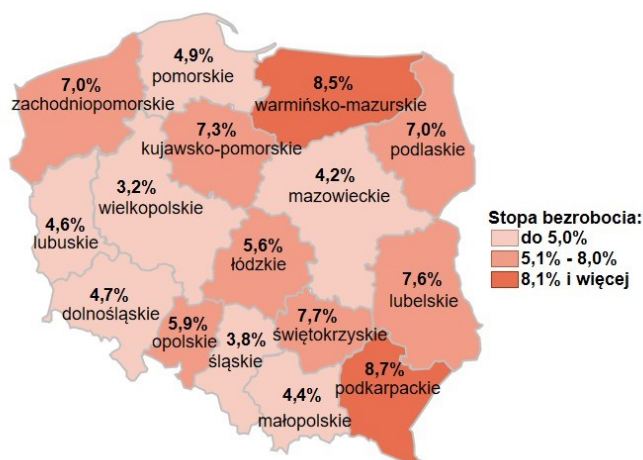

Stopa bezrobocia w kraju wg stanu na 31.03.2024 roku

Opis do mapy kraju

województwo	Stopa bezrobocia wg stanu na 31.03.2024 rok
dolnośląskie	4,7%
kujawsko-pomorskie	7,3%
lubelskie	7,6%
lubuskie	4,6%
łódzkie	5,6%
małopolskie	4,4%
mazowieckie	4,2%
opolskie	5,9%
podkarpackie	8,7%
podlaskie	7,0%
pomorskie	4,9%
śląskie	3,8%
świętokrzyskie	7,7%
warmińsko-mazurskie	8,5%
wielkopolskie	3,2%
zachodniopomorskie	7,0%

Stopa bezrobocia dla Polski wg stanu na 31.03.2024 roku wyniosła 5,3%.

Źródło: Opracowanie własne na podstawie danych GUS.

Opracowanie: Dorota Gabryelczyk, Wydział Współpracy i Analiz, Zespół Pomorskiego Obserwatorium Rynku Pracy, WUP Gdańsk.