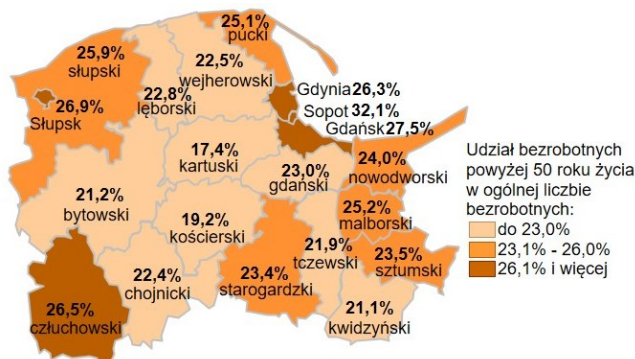

## Udział bezrobotnych powyżej 50 roku życia w ogólnej liczbie bezrobotnych w powiatach województwa pomorskiego wg stanu na 31.03.2024 roku

### Opis do mapy województwa pomorskiego

powiat	Udział bezrobotnych powyżej 50 roku życia w ogólnej liczbie bezrobotnych wg stanu na 31.03.2024 roku
bydgoski	21,2%
chojnicki	22,4%
człuchowski	26,5%
gdański	23,0%
kartuski	17,4%
kościerski	19,2%
kwidzyński	21,1%
łęborski	22,8%
malborski	25,2%
nowodworski	24,0%
pucki	25,1%
słupski	25,9%
starogardzki	23,4%
sztumski	23,5%
tczewski	21,9%
wejherowski	22,5%
miasto Gdańsk	27,5%
miasto Gdynia	26,3%
miasto Słupsk	26,9%
miasto Sopot	32,1%

Udział bezrobotnych powyżej 50 roku życia w ogólnej liczbie bezrobotnych w województwie pomorskim wg stanu na 31.03.2024 roku wyniósł 23,8%.

Źródło: Opracowanie własne na podstawie badań statystycznych rynku pracy MRiPS-01.  
Opracowanie: Dorota Gabryelczyk, Wydział Współpracy i Analiz, Zespół Pomorskiego Obserwatorium Rynku Pracy, WUP Gdańsk.