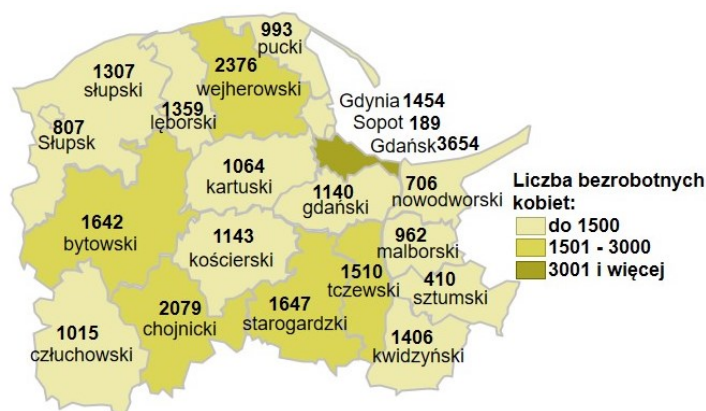

Liczba bezrobotnych kobiet w powiatach województwa pomorskiego wg stanu na 31.03.2024 roku

Opis do mapy województwa pomorskiego

powiat	Liczba bezrobotnych kobiet wg stanu na 31.03.2024 roku
bytowski	1642
chojnicki	2079
człuchowski	1015
gdański	1140
kartuski	1064
kościerski	1143
kwidzyński	1406
łęborski	1359
malborski	962
nowodworski	706
pucki	993
słupski	1307
starogardzki	1647
sztumski	410
tczewski	1510
wejherowski	2376
miasto Gdańsk	3654
miasto Gdynia	1454
miasto Słupsk	807
miasto Sopot	189

Liczba bezrobotnych kobiet w województwie pomorskim wg stanu na 31.03.2024 roku wyniosła 26 863.

Źródło: Opracowanie własne na podstawie badań statystycznych rynku pracy MRiPS-01.

Opracowanie: Dorota Gabryelczyk, Wydział Współpracy i Analiz, Zespół Pomorskiego Obserwatorium Rynku Pracy, WUP Gdańsk.