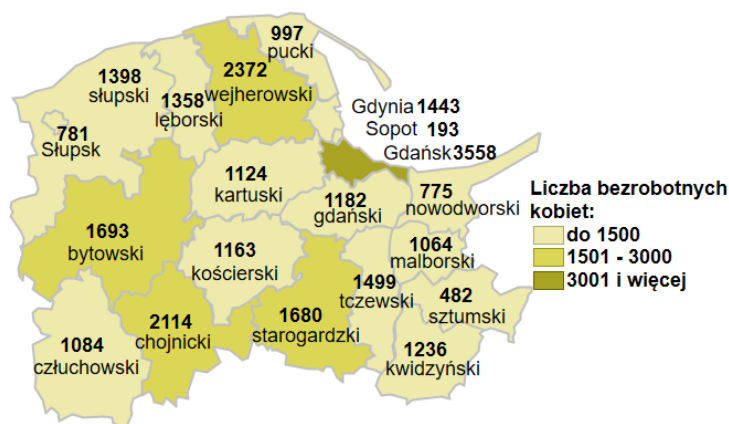

Liczba bezrobotnych kobiet w powiatach województwa pomorskiego wg stanu na 31.03.2023 roku

Opis do mapy województwa pomorskiego

powiat	Liczba bezrobotnych kobiet wg stanu na 31.03.2023 roku
bytowski	1 693
chojnicki	2 114
czyłuchowski	1 084
gdański	1 182
kartuski	1 124
kościerski	1 163
kwidzyński	1 236
lęborski	1 358
malborski	1 064
nowodworski	775
pucki	997
słupski	1 398
starogardzki	1 680
sztumski	482
tczewski	1 499
wejherowski	2 372
miasto Gdańsk	3 558
miasto Gdynia	1 443
miasto Słupsk	781
miasto Sopot	193

Liczba bezrobotnych kobiet w województwie pomorskim wg stanu na 31.03.2023 roku wyniosła 27 196.

Źródło: Opracowanie własne na podstawie badań statystycznych rynku pracy MRiPS-01.

Opracowanie: Dorota Gabryelczyk, Wydział Współpracy i Analiz, Zespół Pomorskiego Obserwatorium Rynku Pracy, WUP Gdańsk.