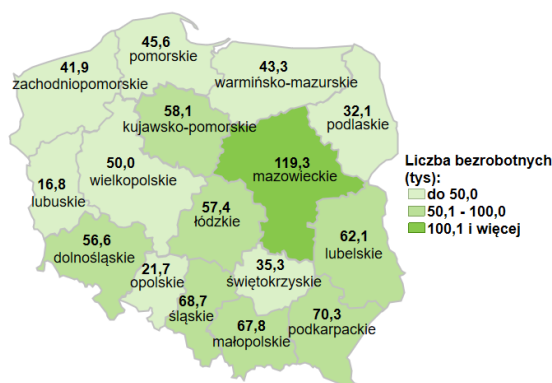

Liczba bezrobotnych w kraju wg stanu na 31.03.2023 roku

Opis do mapy kraju

województwo	Liczba bezrobotnych wg stanu na 31.03.2023 rok [w tysiącach]
dolnośląskie	56,6
kujawsko-pomorskie	58,1
lubelskie	62,1
lubuskie	16,8
łódzkie	57,4
małopolskie	67,8
mazowieckie	119,3
opolskie	21,7
podkarpackie	70,3
podlaskie	32,1
pomorskie	45,6
śląskie	68,7
świętokrzyskie	35,3
warmińsko-mazurskie	43,3
wielkopolskie	50,0
zachodniopomorskie	41,9

Liczba bezrobotnych dla Polski wg stanu na 31.03.2023 roku wyniosła 846,9 tys. osób.

Źródło: Opracowanie własne na podstawie danych GUS.

Opracowanie: Dorota Gabryelczyk, Wydział Współpracy i Analiz, Zespół Pomorskiego Obserwatorium Rynku Pracy, WUP Gdańsk.