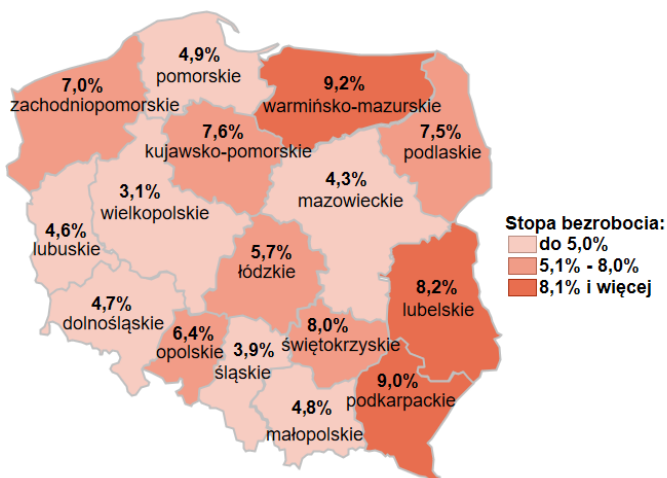

## Stopa bezrobocia w kraju wg stanu na 31.03.2023 roku

### Opis do mapy kraju

województwo	Stopa bezrobocia wg stanu na 31.03.2023 rok
dolnośląskie	4,7%
kujawsko-pomorskie	7,6%
lubelskie	8,2%
lubuskie	4,6%
łódzkie	5,7%
małopolskie	4,8%
mazowieckie	4,3%
opolskie	6,4%
podkarpackie	9,0%
podlaskie	7,5%
pomorskie	4,9%
śląskie	3,9%
świętokrzyskie	8,0%
warmińsko-mazurskie	9,2%
wielkopolskie	3,1%
zachodniopomorskie	7,0%

Stopa bezrobocia dla Polski wg stanu na 31.03.2023 roku wyniosła 5,4%.

Źródło: Opracowanie własne na podstawie danych GUS.

Opracowanie: Dorota Gabryelczyk, Wydział Współpracy i Analiz, Zespół Pomorskiego Obserwatorium Rynku Pracy, WUP Gdańsk.