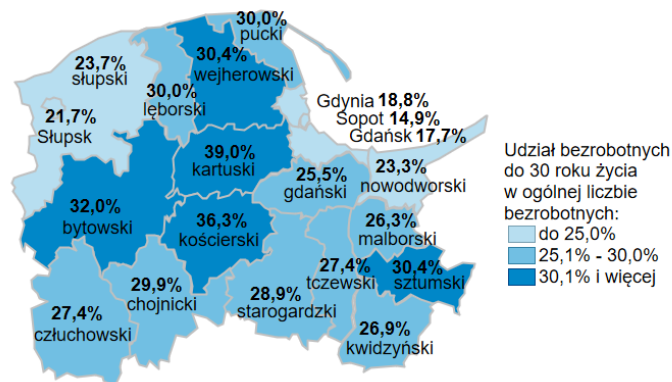

Udział bezrobotnych do 30 roku życia w ogólnej liczbie bezrobotnych w powiatach województwa pomorskiego wg stanu na 31.03.2023 roku

Opis do mapy województwa pomorskiego

powiat	Udział bezrobotnych poniżej 30 roku życia wg stanu na 31.03.2023 roku
bytowski	32,0%
chojnicki	29,9%
człuchowski	27,4%
gdański	25,5%
kartuski	39,0%
kościerski	36,3%
kwidzyński	26,9%
łęborski	30,0%
malborski	26,3%
nowodworski	23,3%
pucki	30,0%
słupski	23,7%
starogardzki	28,9%
sztumski	30,4%
tczewski	27,4%
wejherowski	30,4%
miasto Gdańsk	17,7%
miasto Gdynia	18,8%
miasto Słupsk	21,7%
miasto Sopot	14,9%

Udział bezrobotnych poniżej 30 roku życia w ogólnej liczbie bezrobotnych w województwie pomorskim wg stanu na 31.03.2023 roku wyniósł 26,7%.

Źródło: Opracowanie własne na podstawie badań statystycznych rynku pracy MRiPS-01.
Opracowanie: Dorota Gabryelczyk, Wydział Współpracy i Analiz, Zespół Pomorskiego Obserwatorium Rynku Pracy, WUP Gdańsk.