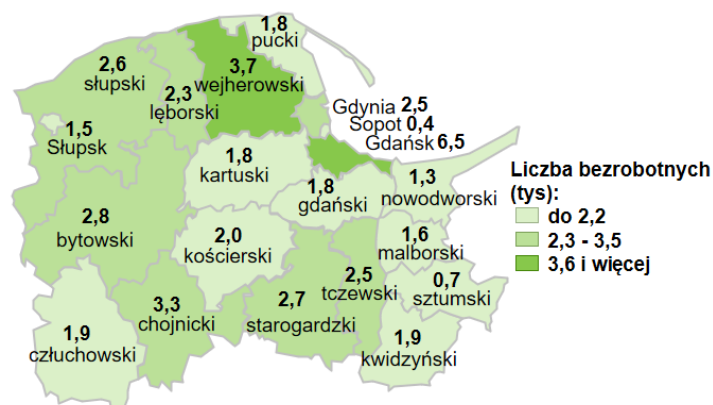

## Liczba bezrobotnych w powiatach województwa pomorskiego wg stanu na 31.03.2023 roku

### Opis do mapy województwa pomorskiego

powiat	Liczba bezrobotnych wg stanu na 31.03.2023 rok [w tysiącach]
bytowski	2,8
chojnicki	3,3
człuchowski	1,9
gdański	1,8
kartuski	1,8
kościerski	2,0
kwidzyński	1,9
łęborski	2,3
malborski	1,6
nowodworski	1,3
pucki	1,8
stąpski	2,6
starogardzki	2,7
sztumski	0,7
tczewski	2,5
wejherowski	3,7
miasto Gdańsk	6,5
miasto Gdynia	2,5
miasto Stąpsk	1,5
miasto Sopot	0,4

W województwie pomorskim wg stanu na 31.03.2023 roku zarejestrowanych było 45,6 tys. osób bezrobotnych.

Źródło: Opracowanie własne na podstawie badań statystycznych rynku pracy MRiPS-01.

Opracowanie: Dorota Gabryelczyk, Wydział Współpracy i Analiz, Zespół Pomorskiego Obserwatorium Rynku Pracy, WUP Gdańsk.