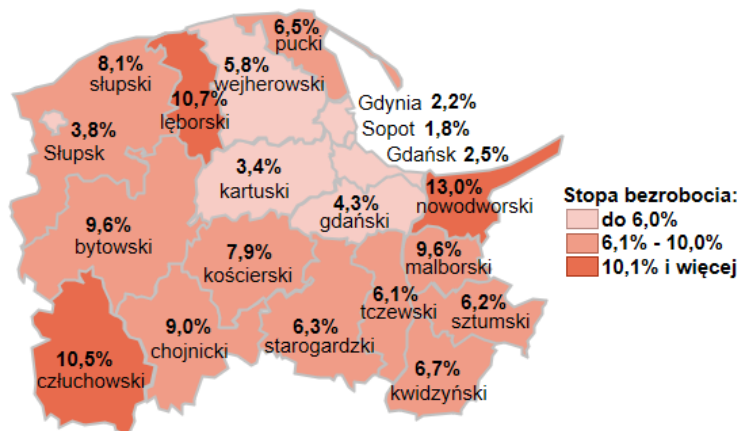

Stopa bezrobocia w powiatach województwa pomorskiego wg stanu na 31.03.2023 roku

Opis do mapy województwa pomorskiego

powiat	Stopa bezrobocia wg stanu na 31.03.2023 roku
bydowski	9,6%
chojnicki	9,0%
człuchowski	10,5%
gdański	4,3%
kartuski	3,4%
kościerski	7,9%
kwidzyński	6,7%
łęborski	10,7%
malborski	9,6%
nowodworski	13,0%
pucki	6,5%
słupski	8,1%
starogardzki	6,3%
sztumski	6,2%
tczewski	6,1%
wejherowski	5,8%
miasto Gdańsk	2,5%
miasto Gdynia	2,2%
miasto Słupsk	3,8%
miasto Sopot	1,8%

Stopa bezrobocia w województwie pomorskim wg stanu na 31.03.2023 roku wyniosła 4,9%.

Źródło: Opracowanie własne na podstawie danych GUS.

Opracowanie: Dorota Gabryelczyk, Wydział Współpracy i Analiz, Zespół Pomorskiego Obserwatorium Rynku Pracy, WUP Gdańsk.