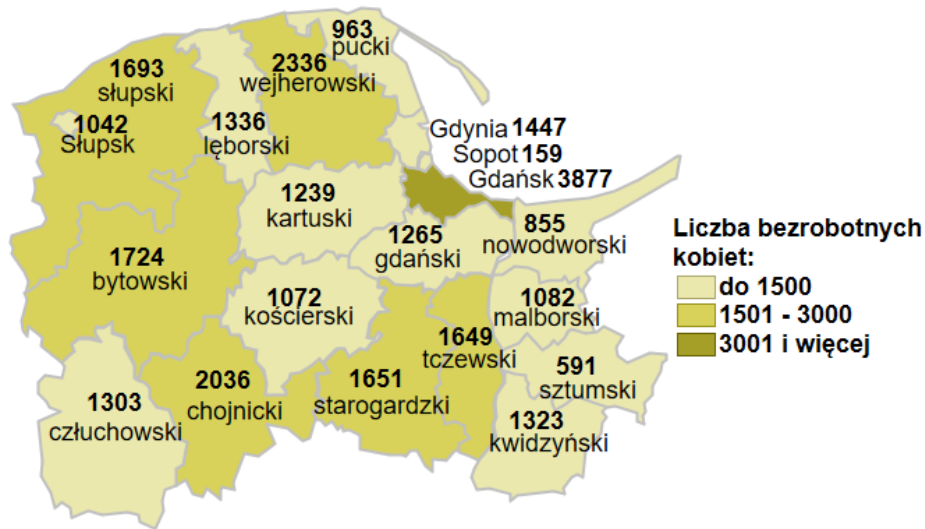

Liczba bezrobotnych kobiet w powiatach województwa pomorskiego wg stanu na 31.03.2022 roku

Opis do mapy województwa pomorskiego

powiat	Liczba bezrobotnych kobiet wg stanu na 31.03.2022 roku
bytowski	1724
chojnicki	2036
człuchowski	1303
gdański	1265
kartuski	1239
kościerski	1072
kwidzyński	1323
łęborski	1336
malborski	1082
nowodworski	855
pucki	963
słupski	1693
starogardzki	1651
sztumski	591
tczewski	1649
wejherowski	2336
miasto Gdańsk	3877
miasto Gdynia	1447
miasto Słupsk	1042
miasto Sopot	159

Liczba bezrobotnych kobiet w województwie pomorskim wg stanu na 31.03.2022 roku wyniosła 28 643.

Źródło: Opracowanie własne na podstawie badań statystycznych rynku pracy MRiPS-01.
Opracowano: Wydział Pomorskiego Obserwatorium Rynku Pracy, WUP Gdańsk