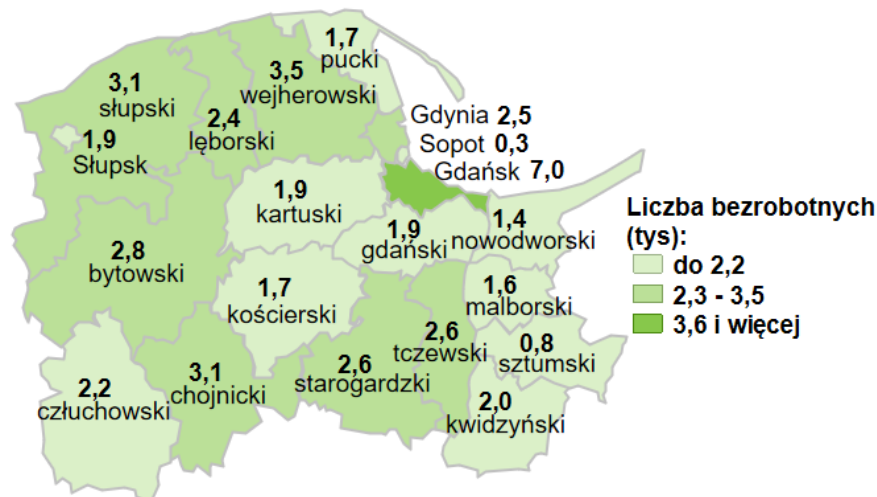

Liczba bezrobotnych w powiatach województwa pomorskiego wg stanu na 31.03.2022 roku

Opis do mapy województwa pomorskiego

powiat	Liczba bezrobotnych wg stanu na 31.03.2022 rok [w tysiącach]
bytowski	2,8
chojnicki	3,1
człuchowski	2,2
gdański	1,9
kartuski	1,9
kościerski	1,7
kwidzyński	2,0
łęborski	2,4
malborski	1,6
nowodworski	1,4
pucki	1,7
słupski	3,1
starogardzki	2,6
sztumski	0,8
tczewski	2,6
wejherowski	3,5
miasto Gdańsk	7,0
miasto Gdynia	2,5
miasto Słupsk	1,9
miasto Sopot	0,3

W województwie pomorskim wg stanu na 31.03.2022 roku zarejestrowanych było 47,0 tys. osób bezrobotnych.

Źródło: Opracowanie własne na podstawie badań statystycznych rynku pracy MRiPS-01.
Opracowano: Wydział Pomorskiego Obserwatorium Rynku Pracy, WUP Gdańsk