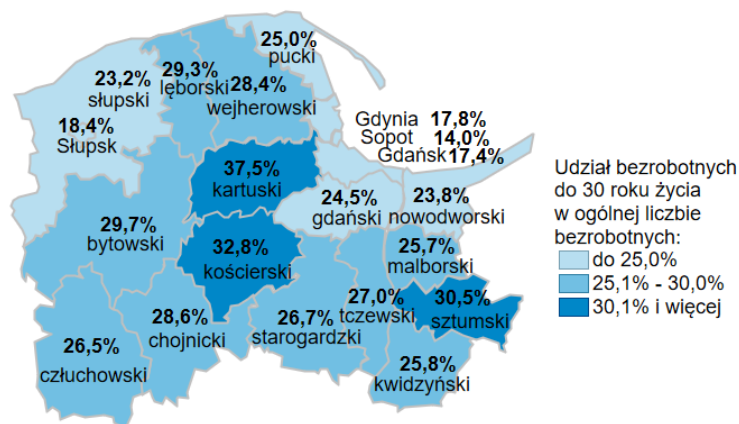

Udział bezrobotnych do 30 roku życia w ogólnej liczbie bezrobotnych w powiatach województwa pomorskiego wg stanu na 31.03.2022 roku

Opis do mapy województwa pomorskiego

powiat	Udział bezrobotnych poniżej 30 roku życia wg stanu na 31.03.2022 roku
bydowski	29,7%
chojnicki	28,6%
człuchowski	26,5%
gdąński	24,5%
kartuski	37,5%
kościerski	32,8%
kwidzyński	25,8%
lęborski	29,3%
malborski	25,7%
nowodworski	23,8%
pucki	25,0%
słupski	23,2%
starogardzki	26,7%
sztumski	30,5%
tczewski	27,0%
wejherowski	28,4%
miasto Gdańsk	17,4%
miasto Gdynia	17,8%
miasto Słupsk	18,4%
miasto Sopot	14,0%

Udział bezrobotnych poniżej 30 roku życia w ogólnej liczbie bezrobotnych w województwie pomorskim wg stanu na 31.03.2022 roku wyniósł 25,2%.

Źródło: Opracowanie własne na podstawie badań statystycznych rynku pracy MRiPS-01.
Opracowano: Wydział Pomorskiego Obserwatorium Rynku Pracy, WUP Gdańsk.