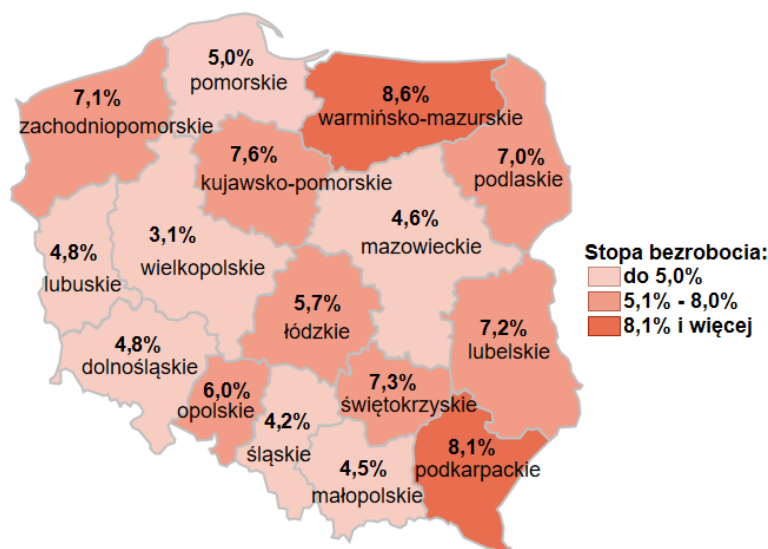

Stopa bezrobocia w kraju wg stanu na 31.03.2022 roku

Opis do mapy kraju

województwo	Stopa bezrobocia wg stanu na 31.03.2022 rok
dolnośląskie	4,8%
kujawsko-pomorskie	7,6%
lubelskie	7,2%
lubuskie	4,8%
łódzkie	5,7%
małopolskie	4,5%
mazowieckie	4,6%
opolskie	6,0%
podkarpackie	8,1%
podlaskie	7,0%
pomorskie	5,0%
śląskie	4,2%
świętokrzyskie	7,3%
warmińsko-mazurskie	8,6%
wielkopolskie	3,1%
zachodniopomorskie	7,1%

Stopa bezrobocia dla Polski wg stanu na 31.03.2022 roku wyniosła 5,4%.

Źródło: Opracowanie własne na podstawie danych GUS.

Opracowano: Wydział Pomorskiego Obserwatorium Rynku Pracy, WUP Gdańsk