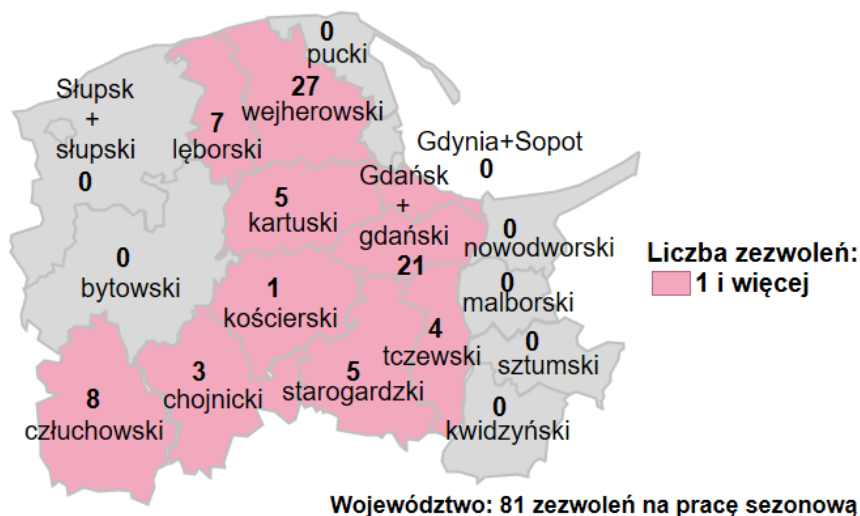

## Zezwolenia na pracę sezonową dla cudzoziemców wydane w powiatowych urzędach pracy województwa pomorskiego w I kwartale 2022 roku

### Opis do mapy zezwolenia na pracę sezonową dla cudzoziemców

powiat	Liczba wydanych zezwoleń w I kwartale 2022 roku
bytowski	0
chojnicki	3
człuchowski	8
kartuski	5
kościerski	1
kwidzyński	0
łęborski	7
malborski	0
nowodworski	0
pucki	0
starogardzki	5
sztumski	0
tczewski	4
wejherowski	27
miasto Gdańsk i powiat gdański	21
miasto Gdynia i miasto Sopot	0
miasto Słupsk i powiat słupski	0