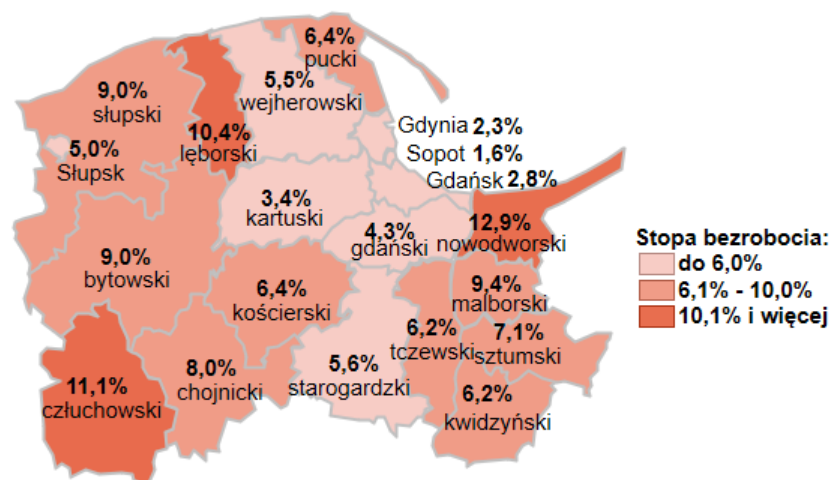

## Stopa bezrobocia w powiatach województwa pomorskiego wg stanu na 31.03.2022 roku

### Opis do mapy województwa pomorskiego

powiat	Stopa bezrobocia wg stanu na 31.03.2022 roku
bytowski	9,0%
chojnicki	8,0%
człuchowski	11,1%
gdański	4,3%
kartuski	3,4%
kościerski	6,4%
kwidzyński	6,2%
łęborski	10,4%
malborski	9,4%
nowodworski	12,9%
pucki	6,4%
słupski	9,0%
starogardzki	5,6%
sztumski	7,1%
tczewski	6,2%
wejherowski	5,5%
miasto Gdańsk	2,8%
miasto Gdynia	2,3%
miasto Słupsk	5,0%
miasto Sopot	1,6%

Stopa bezrobocia w województwie pomorskim wg stanu na 31.03.2022 roku wyniosła 5,0%.

Źródło: Opracowanie własne na podstawie danych GUS.

Opracowano: Wydział Pomorskiego Obserwatorium Rynku Pracy, WUP Gdańsk