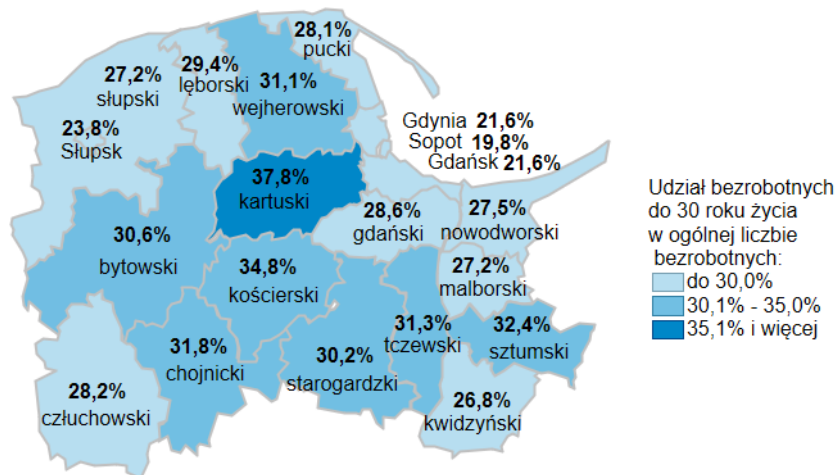

Udział bezrobotnych do 30 roku życia w ogólnej liczbie bezrobotnych
w powiatach województwa pomorskiego
wg stanu na 31.03.2021 roku

Opis do mapy województwa pomorskiego

powiat	Udział bezrobotnych poniżej 30 roku życia wg stanu na 31.03.2021 roku
bytowski	30,6%
chojnicki	31,8%
człuchowski	28,2%
gdański	28,6%
kartuski	37,8%
kościerski	34,8%
kwidzyński	26,8%
łęborski	29,4%
malborski	27,2%
nowodworski	27,5%
pucki	28,1%
słupski	27,2%
starogardzki	30,2%
sztumski	32,4%
tczewski	31,3%
wejherowski	31,1%
miasto Gdańsk	21,6%
miasto Gdynia	21,6%
miasto Słupsk	23,8%
miasto Sopot	19,8%

Udział bezrobotnych poniżej 30 roku życia w ogólnej liczbie bezrobotnych w województwie pomorskim wg stanu na 31.03.2021 roku wyniósł 27,9%.

Źródło: Opracowanie własne na podstawie badań statystycznych rynku pracy MRPiT-01.
Opracowano: Wydział Pomorskiego Obserwatorium Rynku Pracy, WUP Gdańsk.