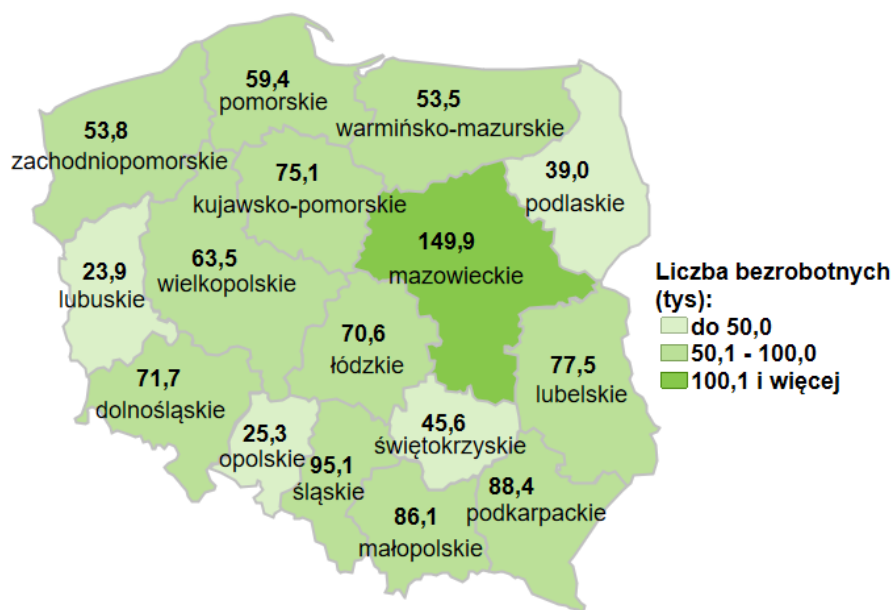

Liczba bezrobotnych w kraju wg stanu na 31.03.2021 roku

Opis do mapy kraju

województwo	Liczba bezrobotnych wg stanu na 31.03.2021 rok [w tysiącach]
dolnośląskie	71,7
kujawsko-pomorskie	75,1
lubelskie	77,5
lubuskie	23,9
łódzkie	70,6
małopolskie	86,1
mazowieckie	149,9
opolskie	25,3
podkarpackie	88,4
podlaskie	39,0
pomorskie	59,4
śląskie	95,1
świętokrzyskie	45,6
warmińsko-mazurskie	53,5
wielkopolskie	63,5
zachodniopomorskie	53,8

Liczba bezrobotnych dla Polski wg stanu na 31.03.2021 roku wyniosła 1 078,4 tys. osób.

Opracowano: Wydział Pomorskiego Obserwatorium Rynku Pracy, WUP Gdańsk