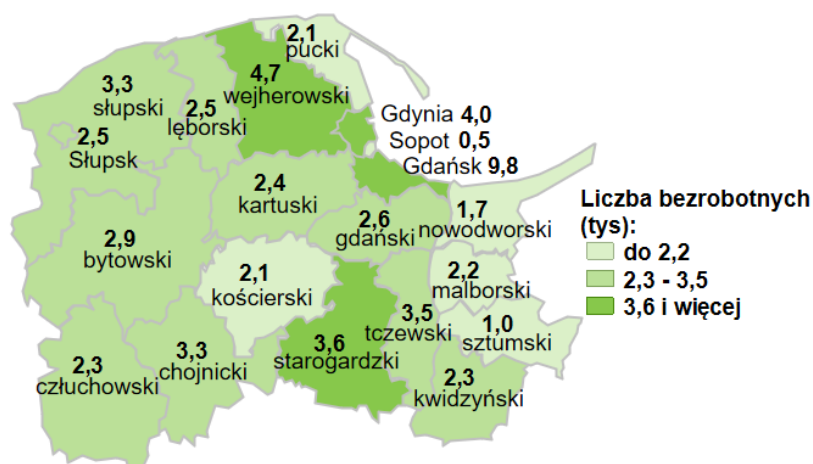

Liczba bezrobotnych w powiatach województwa pomorskiego wg stanu na 31.03.2021 roku

Opis do mapy województwa pomorskiego

powiat	Liczba bezrobotnych wg stanu na 31.03.2021 rok [w tysiącach]
bytowski	2,9
chojnicki	3,3
człuchowski	2,3
gdański	2,6
kartuski	2,4
kościerski	2,1
kwidzyński	2,3
lęborski	2,5
malborski	2,2
nowodworski	1,7
pucki	2,1
słupski	3,3
starogardzki	3,6
sztumski	1,0
tczewski	3,5
wejherowski	4,7
miasto Gdańsk	9,8
miasto Gdynia	4,0
miasto Słupsk	2,5
miasto Sopot	0,5

W województwie pomorskim wg stanu na 31.03.2021 roku zarejestrowanych było 59,4 tys. osób bezrobotnych.

Źródło: Opracowanie własne na podstawie badań statystycznych rynku pracy MRPiT-01.
Opracowano: Wydział Pomorskiego Obserwatorium Rynku Pracy, WUP Gdańsk