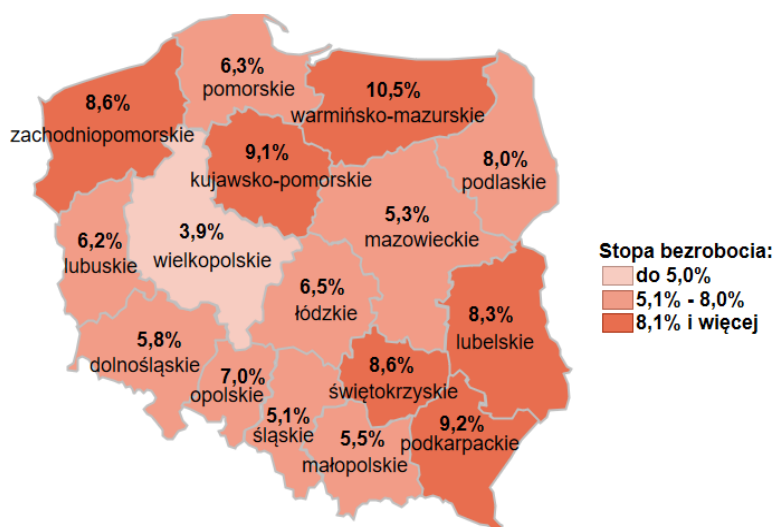

Stopa bezrobocia w kraju wg stanu na 31.03.2021 roku

Opis do mapy kraju

województwo	Stopa bezrobocia wg stanu na 31.03.2021 rok
dolnośląskie	5,8%
kujawsko-pomorskie	9,1%
lubelskie	8,3%
lubuskie	6,2%
łódzkie	6,5%
małopolskie	5,5%
mazowieckie	5,3%
opolskie	7,0%
podkarpackie	9,2%
podlaskie	8,0%
pomorskie	6,3%
śląskie	5,1%
świętokrzyskie	8,6%
warmińsko-mazurskie	10,5%
wielkopolskie	3,9%
zachodniopomorskie	8,6%

Stopa bezrobocia dla Polski wg stanu na 31.03.2021 roku wyniosła 6,4%.

Źródło: Opracowanie własne na podstawie danych GUS.

Opracowano: Wydział Pomorskiego Obserwatorium Rynku Pracy, WUP Gdańsk