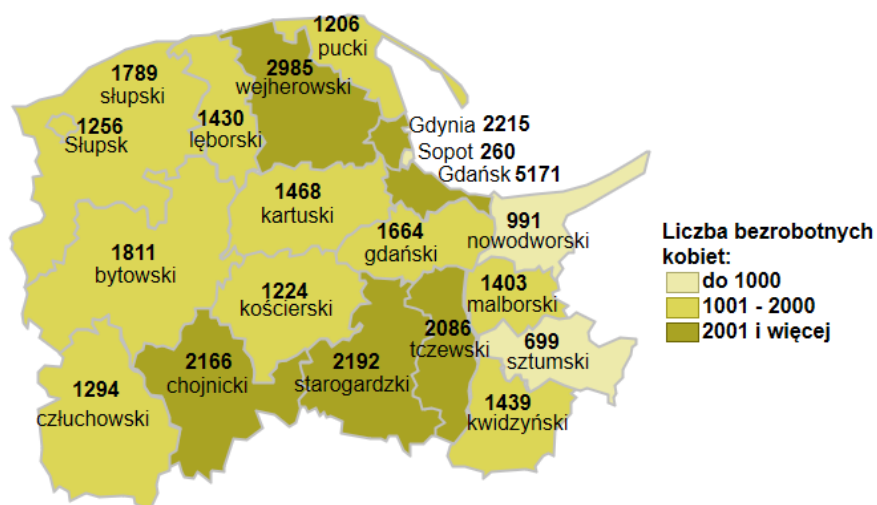

Liczba bezrobotnych kobiet w powiatach województwa pomorskiego wg stanu na 31.03.2021 roku

Opis do mapy województwa pomorskiego

powiat	Liczba bezrobotnych kobiet wg stanu na 31.03.2021 roku
bytowski	1811
chojnicki	2166
człuchowski	1294
gdański	1664
kartuski	1468
kościerski	1224
kwidzyński	1439
lęborski	1430
malborski	1403
nowodworski	991
pucki	1206
słupski	1789
starogardzki	2192
sztumski	699
tczewski	2086
wejherowski	2985
miasto Gdańsk	5171
miasto Gdynia	2215
miasto Słupsk	1256
miasto Sopot	260

Liczba bezrobotnych kobiet w województwie pomorskim wg stanu na 31.03.2021 roku wyniosła 34 749.

Źródło: Opracowanie własne na podstawie badań statystycznych rynku pracy MRPI-01.
Opracowano: Wydział Pomorskiego Obserwatorium Rynku Pracy, WUP Gdańsk