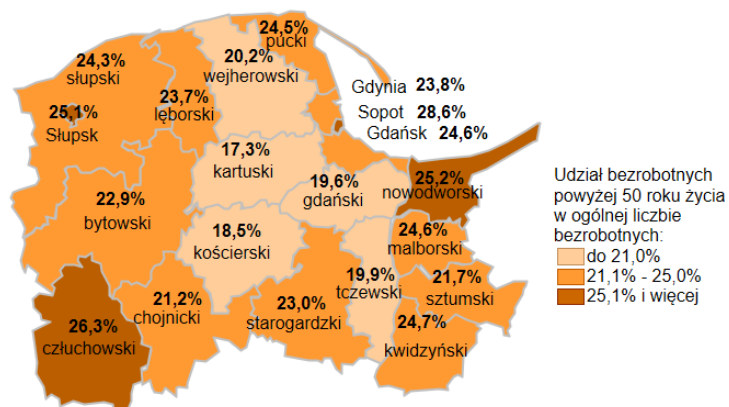

## Udział bezrobotnych powyżej 50 roku życia w ogólnej liczbie bezrobotnych w powiatach województwa pomorskiego wg stanu na 31.03.2021 roku

### Opis do mapy województwa pomorskiego

powiat	Udział bezrobotnych powyżej 50 roku życia wg stanu na 31.03.2021 roku
bydgoski	22,9%
chojnicki	21,2%
człuchowski	26,3%
gdański	19,6%
kartuski	17,3%
kościerski	18,5%
kwidzyński	24,7%
łęborski	23,7%
malborski	24,6%
nowodworski	25,2%
pucki	24,5%
słupski	24,3%
starogardzki	23,0%
sztumski	21,7%
tczewski	19,9%
wejherowski	20,2%
miasto Gdańsk	24,6%
miasto Gdynia	23,8%
miasto Słupsk	25,1%
miasto Sopot	28,6%