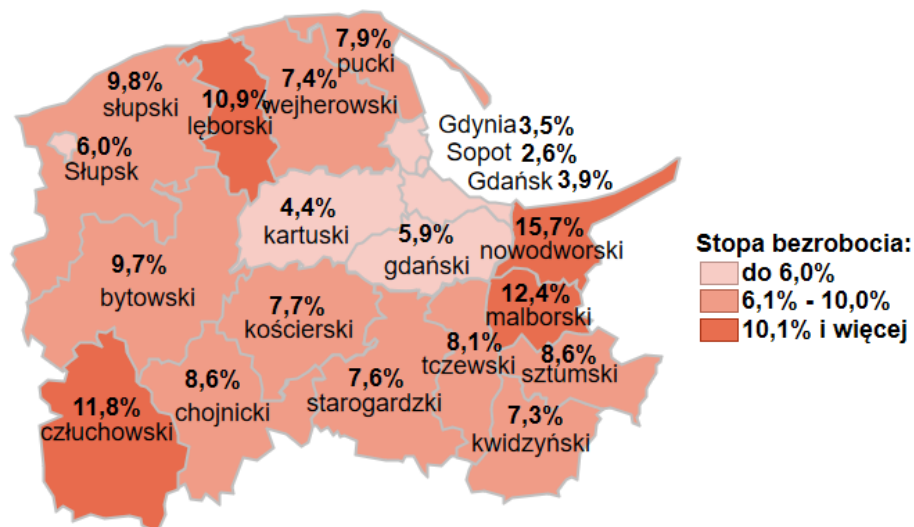

Stopa bezrobocia w powiatach województwa pomorskiego wg stanu na 31.03.2021 roku

Opis do mapy województwa pomorskiego

| powiat | Stopa bezrobocia wg stanu na 31.03.2021 roku |
|---------------|--|
| bytowski | 9,7% |
| chojnicki | 8,6% |
| człuchowski | 11,8% |
| gdański | 5,9% |
| kartuski | 4,4% |
| kościerski | 7,7% |
| kwidzyński | 7,3% |
| łęborski | 10,9% |
| malborski | 12,4% |
| nowodworski | 15,7% |
| pucki | 7,9% |
| słupski | 9,8% |
| starogardzki | 7,6% |
| sztumski | 8,6% |
| tczewski | 8,1% |
| wejherowski | 7,4% |
| miasto Gdańsk | 3,9% |
| miasto Gdynia | 3,5% |
| miasto Słupsk | 6,0% |
| miasto Sopot | 2,6% |

Stopa bezrobocia w województwie pomorskim wg stanu na 31.03.2021 roku wyniosła 6,3%.

Źródło: Opracowanie własne na podstawie danych GUS.

Opracowano: Wydział Pomorskiego Obserwatorium Rynku Pracy, WUP Gdańsk