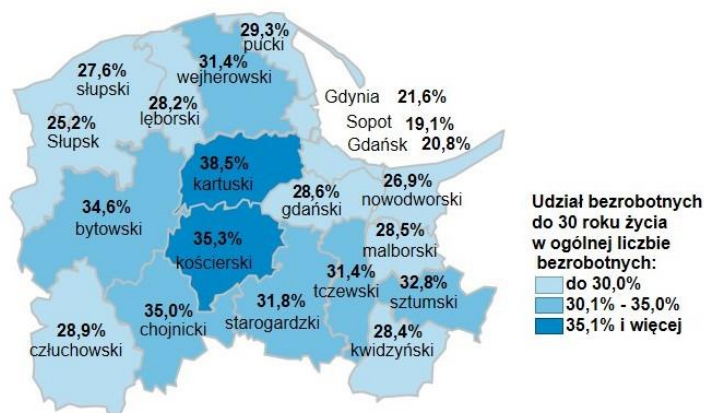

Udział bezrobotnych do 30 roku życia w ogólnej liczbie bezrobotnych
w powiatach województwa pomorskiego
wg stanu na 31.03.2020 roku

Opis do mapy województwa pomorskiego

powiat	Udział bezrobotnych poniżej 30 roku życia wg stanu na 31.03.2020 roku
bytowski	34,6%
chojnicki	35,0%
człuchowski	28,9%
gdański	28,6%
kartuski	38,5%
kościerski	35,3%
kwidzyński	28,4%
łęborski	28,2%
malborski	28,5%
nowodworski	26,9%
pucki	29,3%
słupski	27,6%
starogardzki	31,8%
sztumski	32,8%
tczewski	31,4%
wejherowski	31,4%
miasto Gdańsk	20,8%
miasto Gdynia	21,6%
miasto Słupsk	25,2%
miasto Sopot	19,1%

Udział bezrobotnych poniżej 30 roku życia w ogólnej liczbie bezrobotnych w województwie pomorskim wg stanu na 31.03.2020 roku wyniósł 28,9%.

Opracowano: Wydział Pomorskiego Obserwatorium Rynku Pracy, WUP Gdańsk.