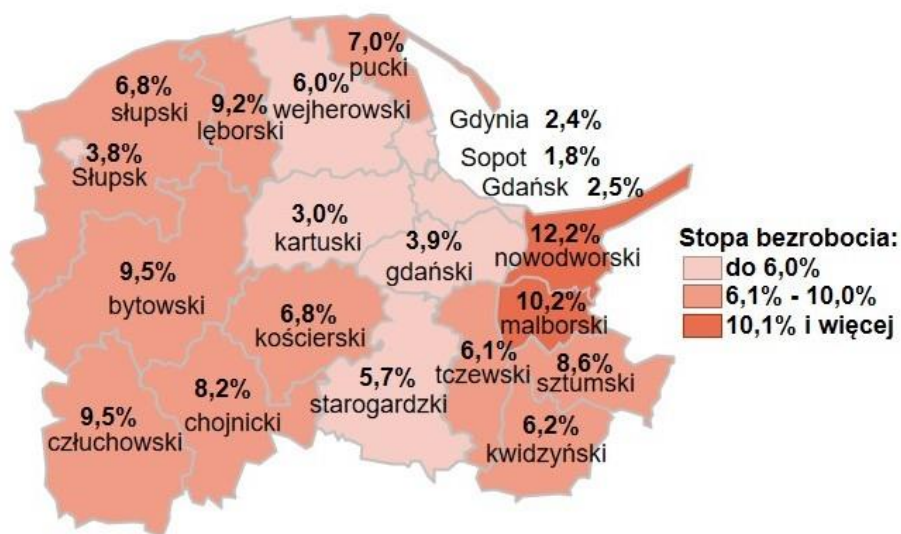

## Stopa bezrobocia w powiatach województwa pomorskiego wg stanu na 31.03.2020 roku

### Opis do mapy województwa pomorskiego

powiat	Stopa bezrobocia wg stanu na 31.03.2020 roku
bytowski	9,5%
chojnicki	8,2%
człuchowski	9,5%
gdański	3,9%
kartuski	3,0%
kościerski	6,8%
kwidzyński	6,2%
łęborski	9,2%
malborski	10,2%
nowodworski	12,2%
pucki	7,0%
słupski	6,8%
starogardzki	5,7%
sztumski	8,6%
tczewski	6,1%
wejherowski	6,0%
miasto Gdańsk	2,5%
miasto Gdynia	2,4%
miasto Słupsk	3,8%
miasto Sopot	1,8%

Stopa bezrobocia w województwie pomorskim wg stanu na 31.03.2020 roku wyniosła 4,8%.

Opracowano: Wydział Pomorskiego Obserwatorium Rynku Pracy, WUP Gdańsk