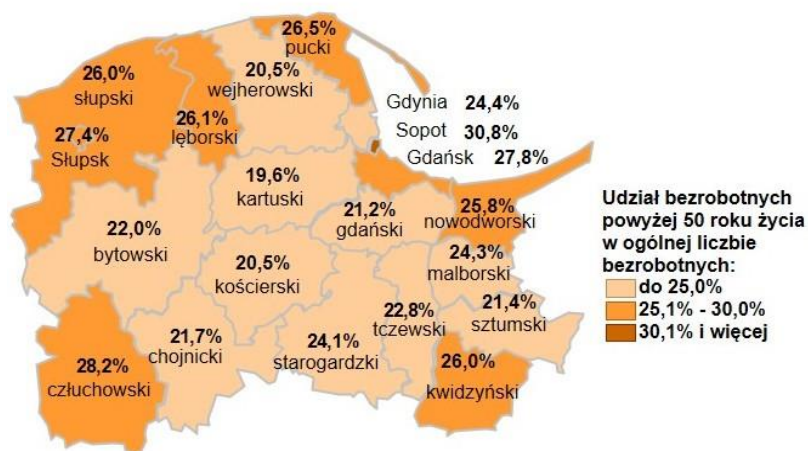

Udział bezrobotnych powyżej 50 roku życia w ogólnej liczbie bezrobotnych
w powiatach województwa pomorskiego
wg stanu na 31.03.2020 roku

Opis do mapy województwa pomorskiego

powiat	Udział bezrobotnych powyżej 50 roku życia wg stanu na 31.03.2020 roku
bydgoski	22,0%
chojnicki	21,7%
człuchowski	28,2%
gdański	21,2%
kartuski	19,6%
kościerski	20,5%
kwidzyński	26,0%
łęborski	26,1%
malborski	24,3%
nowodworski	25,8%
pucki	26,5%
śląski	26,0%
starogardzki	24,1%
sztumski	21,4%
tczewski	22,8%
wejherowski	20,5%
miasto Gdańsk	27,8%
miasto Gdynia	24,4%
miasto Słupsk	27,4%
miasto Sopot	30,8%

Udział bezrobotnych powyżej 50 roku życia w ogólnej liczbie bezrobotnych w województwie pomorskim wg stanu na 31.03.2020 roku wyniósł 24,3%.

Opracowano: Wydział Pomorskiego Obserwatorium Rynku Pracy, WUP Gdańsk