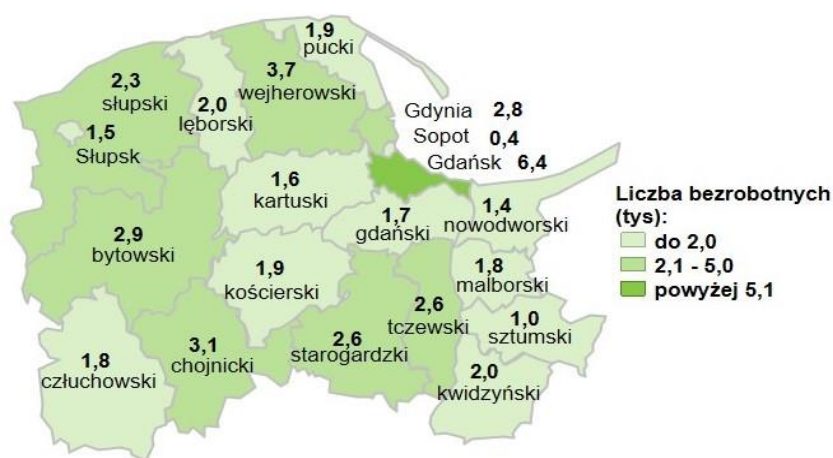

Liczba bezrobotnych w powiatach województwa pomorskiego wg stanu na 31.03.2020 roku

Opis do mapy województwa pomorskiego

powiat	Liczba bezrobotnych wg stanu na 31.03.2020 rok [w tysiącach]
bytowski	2,9
chojnicki	3,1
człuchowski	1,8
gdański	1,7
kartuski	1,6
kościerski	1,9
kwidzyński	2,0
łęborski	2,0
malborski	1,8
nowodworski	1,4
pucki	1,9
słupski	2,3
starogardzki	2,6
sztumski	1,0
tczewski	2,6
wejherowski	3,7
miasto Gdańsk	6,4
miasto Gdynia	2,8
miasto Słupsk	1,5
miasto Sopot	0,4

W województwie pomorskim wg stanu na 31.03.2020 roku zarejestrowanych było 45,4 tysiące osób bezrobotnych.

Opracowano: Wydział Pomorskiego Obserwatorium Rynku Pracy, WUP Gdańsk