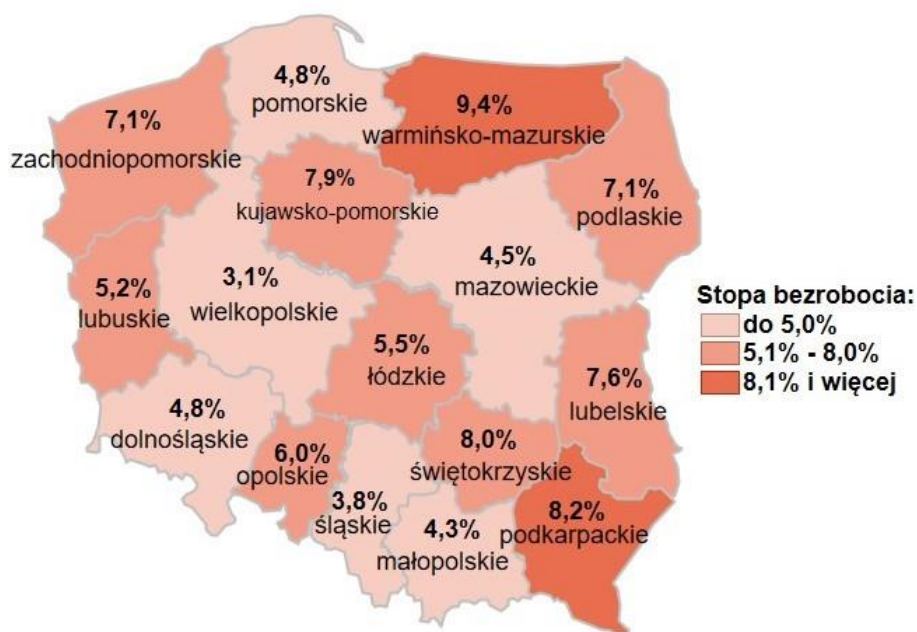

Stopa bezrobocia w kraju wg stanu na 31.03.2020 roku

Opis do mapy kraju

województwo	Stopa bezrobocia wg stanu na 31.03.2020 rok
dolnośląskie	4,8%
kujawsko-pomorskie	7,9%
lubelskie	7,6%
lubuskie	5,2%
łódzkie	5,5%
małopolskie	4,3%
mazowieckie	4,5%
opolskie	6,0%
podkarpackie	8,2%
podlaskie	7,1%
pomorskie	4,8%
śląskie	3,8%
świętokrzyskie	8,0%
warmińsko-mazurskie	9,4%
wielkopolskie	3,1%
zachodniopomorskie	7,1%

Stopa bezrobocia dla Polski wg stanu na 31.03.2020 roku wyniosła 5,4%.

Opracowano: Wydział Pomorskiego Obserwatorium Rynku Pracy, WUP Gdańsk