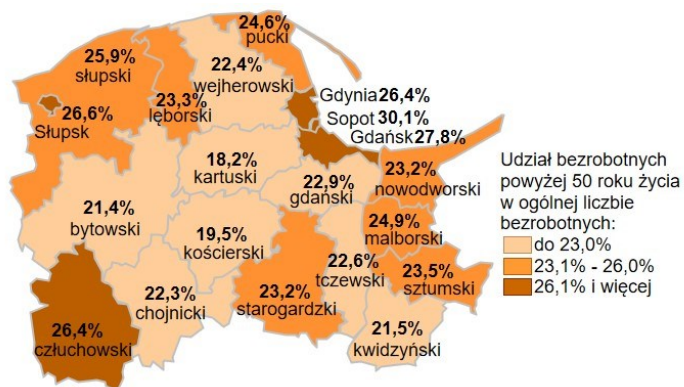

Udział bezrobotnych powyżej 50 roku życia w ogólnej liczbie bezrobotnych w powiatach województwa pomorskiego wg stanu na 29.02.2024 roku

Opis do mapy województwa pomorskiego

powiat	Udział bezrobotnych powyżej 50 roku życia wg stanu na 29.02.2024 roku
bytowski	21,4%
chojnicki	22,3%
człuchowski	26,4%
gdański	22,9%
kartuski	18,2%
kościerski	19,5%
kwidzyński	21,5%
łęborski	23,3%
malborski	24,9%
nowodworski	23,2%
pucki	24,6%
słupski	25,9%
starogardzki	23,2%
sztumski	23,5%
tczewski	22,6%
wejherowski	22,4%
miasto Gdańsk	27,8%
miasto Gdynia	26,4%
miasto Słupsk	26,6%
miasto Sopot	30,1%

Udział bezrobotnych powyżej 50 roku życia w ogólnej liczbie bezrobotnych w województwie pomorskim wg stanu na 29.02.2024 roku wyniósł 23,9%.

Źródło: Opracowanie własne na podstawie badań statystycznych rynku pracy MRiPS-01.
Opracowanie: Dorota Gabryelczyk, Wydział Współpracy i Analiz, Zespół Pomorskiego Obserwatorium Rynku Pracy, WUP Gdańsk.