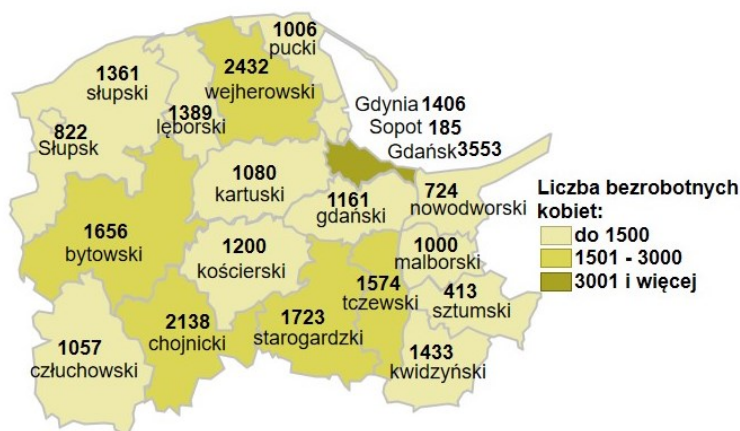

## Liczba bezrobotnych kobiet w powiatach województwa pomorskiego wg stanu na 29.02.2024 roku

### Opis do mapy województwa pomorskiego

powiat	Liczba bezrobotnych kobiet wg stanu na 29.02.2024 roku
bytowski	1656
chojnicki	2138
człuchowski	1057
gdański	1161
kartuski	1080
kościerski	1200
kwidzyński	1433
łęborski	1389
malborski	1000
nowodworski	724
pucki	1006
słupski	1361
starogardzki	1723
sztumski	413
tczewski	1574
wejherowski	2432
miasto Gdańsk	3553
miasto Gdynia	1406
miasto Słupsk	822
miasto Sopot	185

Liczba bezrobotnych kobiet w województwie pomorskim wg stanu na 29.02.2024 roku wyniosła 27 313.

Źródło: Opracowanie własne na podstawie badań statystycznych rynku pracy MRiPS-01.

Opracowanie: Dorota Gabryelczyk, Wydział Współpracy i Analiz, Zespół Pomorskiego Obserwatorium Rynku Pracy, WUP Gdańsk.