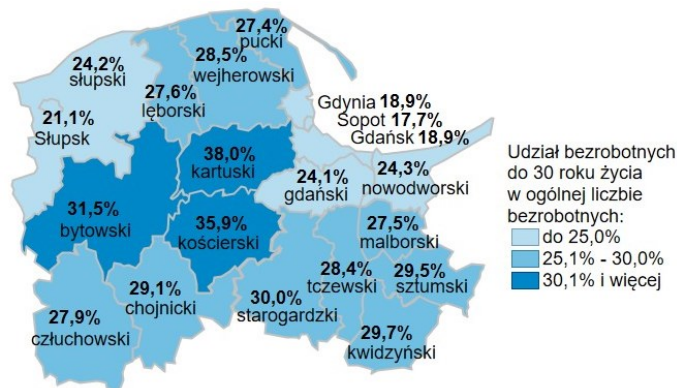

Udział bezrobotnych do 30 roku życia w ogólnej liczbie bezrobotnych w powiatach województwa pomorskiego wg stanu na 29.02.2024 roku

Opis do mapy województwa pomorskiego

powiat	Udział bezrobotnych poniżej 30 roku życia wg stanu na 29.02.2024 roku
bydgoski	31,5%
chojnicki	29,1%
człuchowski	27,9%
gdański	24,1%
kartuski	38,0%
kościerski	35,9%
kwidzyński	29,7%
łęborski	27,6%
malborski	27,5%
nowodworski	24,3%
pucki	27,4%
śląpski	24,2%
starogardzki	30,0%
sztumski	29,5%
tczewski	28,4%
wejherowski	28,5%
miasto Gdańsk	18,9%
miasto Gdynia	18,9%
miasto Słupsk	21,1%
miasto Sopot	17,7%

Udział bezrobotnych poniżej 30 roku życia w ogólnej liczbie bezrobotnych w województwie pomorskim wg stanu na 29.02.2024 roku wyniósł 26,7%.

Źródło: Opracowanie własne na podstawie badań statystycznych rynku pracy MRiPS-01.
Opracowanie: Dorota Gabryelczyk, Wydział Współpracy i Analiz, Zespół Pomorskiego Obserwatorium Rynku Pracy, WUP Gdańsk.