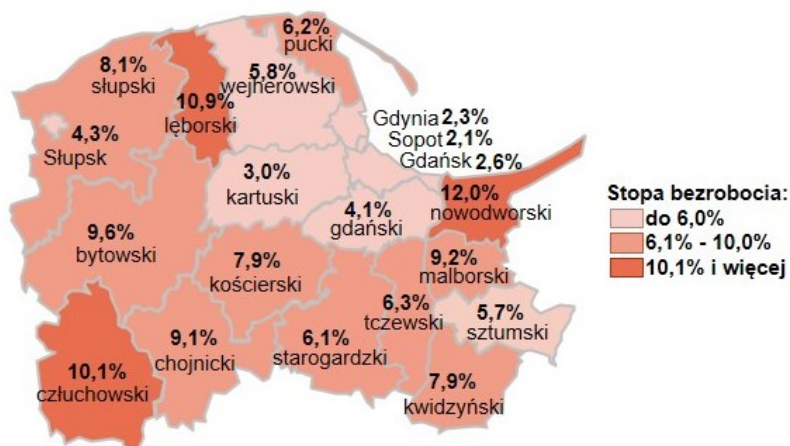

Stopa bezrobocia w powiatach województwa pomorskiego wg stanu na 29.02.2024 roku

Opis do mapy województwa pomorskiego

powiat	Stopa bezrobocia wg stanu na 29.02.2024 roku
bytowski	9,6%
chojnicki	9,1%
człuchowski	10,1%
gdański	4,1%
kartuski	3,0%
kościerski	7,9%
kwidzyński	7,9%
łęborski	10,9%
malborski	9,2%
nowodworski	12,0%
pucki	6,2%
słupski	8,1%
starogardzki	6,1%
sztumski	5,7%
tczewski	6,3%
wejherowski	5,8%
miasto Gdańsk	2,6%
miasto Gdynia	2,3%
miasto Słupsk	4,3%
miasto Sopot	2,1%

Stopa bezrobocia w województwie pomorskim wg stanu na 29.02.2024 roku wyniosła 5,0%.

Źródło: Opracowanie własne na podstawie danych GUS.

Opracowanie: Dorota Gabryelczyk, Wydział Współpracy i Analiz, Zespół Pomorskiego Obserwatorium Rynku Pracy, WUP Gdańsk.