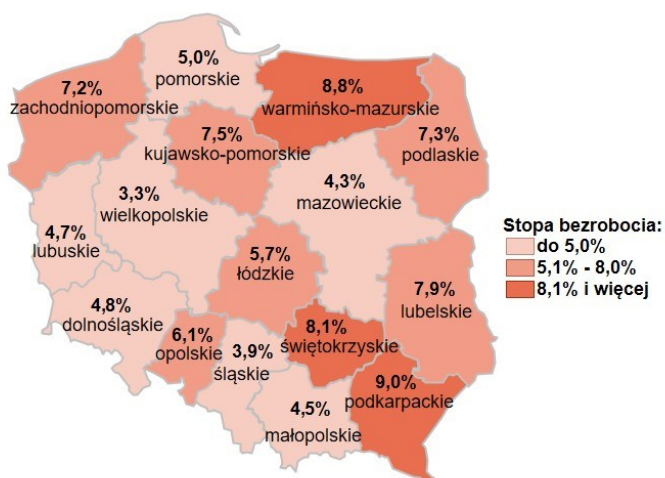

Stopa bezrobocia w kraju wg stanu na 29.02.2024 roku

Opis do mapy kraju

województwo	Stopa bezrobocia wg stanu na 29.02.2024 rok
dolnośląskie	4,8%
kujawsko-pomorskie	7,5%
lubelskie	7,9%
lubuskie	4,7%
łódzkie	5,7%
małopolskie	4,5%
mazowieckie	4,3%
opolskie	6,1%
podkarpackie	9,0%
podlaskie	7,3%
pomorskie	5,0%
śląskie	3,9%
świętokrzyskie	8,1%
warmińsko-mazurskie	8,8%
wielkopolskie	3,3%
zachodniopomorskie	7,2%

Stopa bezrobocia dla Polski wg stanu na 29.02.2024 roku wyniosła 5,4%.

Źródło: Opracowanie własne na podstawie danych GUS.

Opracowanie: Dorota Gabryelczyk, Wydział Współpracy i Analiz, Zespół Pomorskiego Obserwatorium Rynku Pracy, WUP Gdańsk.