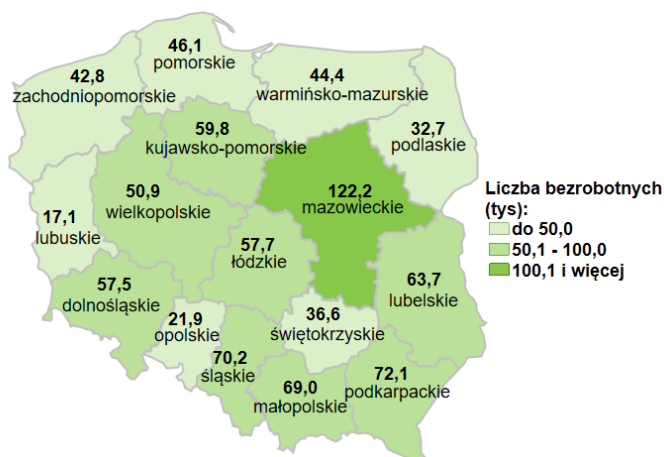

Liczba bezrobotnych w kraju wg stanu na 28.02.2023 roku

Opis do mapy kraju

województwo	Liczba bezrobotnych wg stanu na 28.02.2023 rok [w tysiącach]
dolnośląskie	57,5
kujawsko-pomorskie	59,8
lubelskie	63,7
lubuskie	17,1
łódzkie	57,7
małopolskie	69,0
mazowieckie	122,2
opolskie	21,9
podkarpackie	72,1
podlaskie	32,7
pomorskie	46,1
śląskie	70,2
świętokrzyskie	36,6
warmińsko-mazurskie	44,4
wielkopolskie	50,9
zachodniopomorskie	42,8

Liczba bezrobotnych dla Polski wg stanu na 28.02.2023 roku wyniosła 864,8 tys. osób.

Źródło: Opracowanie własne na podstawie danych GUS.

Opracowano: Wydział Współpracy i Analiz, Zespół Pomorskiego Obserwatorium Rynku Pracy, WUP Gdańsk